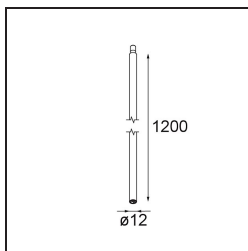

Stick Modupoint 1200 Black Structure

Caractéristiques

Matériaux	13242732
Ampoule incluse	Non
Nombre de Sources Lumineuses	0
Tension d'Entrée	Driver à Courant Constant Requis
Classe Électrique	III
Indice de protection IP	20
Essai au fil incandescent (°C)	960
Intérieur/extérieur	Intérieur
Application	Plafond, Mur
Ajustabilité	Not Applicable
Couleur Principale & Finition Principale	Noir, Structure
Poids brut (g)	511,0