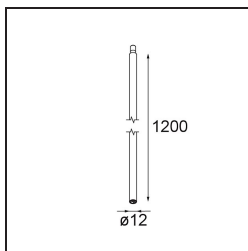

*Stick Modupoint 1200 Black Structure*

**Caractéristiques**

Matériaux	13242732
Ampoule incluse	Non
Nombre de Sources Lumineuses	0
Tension d'Entrée	Driver à Courant Constant Requis
Classe Électrique	III
Indice de protection IP	20
Essai au fil incandescent (°C)	960
Intérieur/extérieur	Intérieur
Application	Plafond, Mur
Ajustabilité	Not Applicable
Couleur Principale & Finition Principale	Noir, Structure
Poids brut (g)	511,0