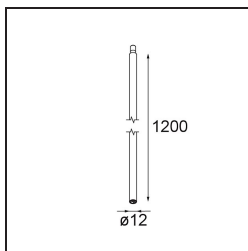

Stick Modupoint 1200 Black Structure

Specifications

Material	13242732
Lámpara Incluida	No
Número de fuentes de luz	0
Voltaje de entrada	Driver de corriente constante requerido
Clasificación eléctrica	III
Clasificación del IP	20
Clasificación de hilo incandescente (°C)	960
Interio/Exterior	Interior
Aplicación	Techo, Pared
Ajustabilidad	Not Applicable
Color principal & Acabado principal	Negro, Estructura
Peso bruto (g)	511,0