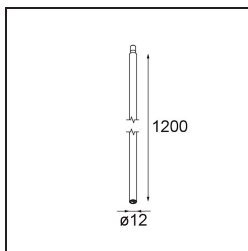

Date

Customer

Project

Type

Stick Modupoint 1200 Black Structure

Specifications

Material	13242732
Lámpara Incluida	No
Número de fuentes de luz	0
Voltaje de entrada	Driver de corriente constante requerido
Clasificación eléctrica	III
Clasificación del IP	20
Clasificación de hilo incandescente (°C)	960
Interio/Exterior	Interior
Aplicación	Techo, Pared
Ajustabilidad	Not Applicable
Color principal & Acabado principal	Negro, Estructura
Peso bruto (g)	511,0