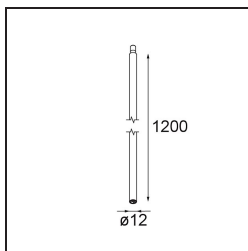

Stick Modupoint 1200 Black Structure

Spezifikationen

Material	13242732
Leuchtmittel enthalten	Nein
Anzahl Lichtquellen	0
Eingangsspannung	Konstantstrom-Treiber erforderlich
Schutzklasse	III
Schutzart	20
Glühdrahtprüfung (°C)	960
Innen/Außen	Innen
Anwendung	Decke, Wand
Verstellbarkeit	Not Applicable
Primärfarbe & Primäres Finish	Schwarz, Strukturiert
Bruttogewicht (g)	511,0