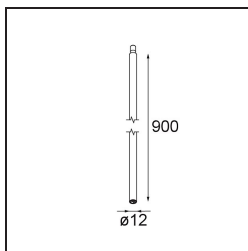

Datum

Klant

Project

Soort

Stick Modupoint 900 White Structure

Specificaties

Materiaal	13242609
Lamp inbegrepen	Neen
Aantal Lichtbronnen	0
Ingangsspanning	Aandrijving Gelijkstroom Vereist
Elektriciteitsklasse	III
IP-klasse	20
Gloeidraadtest (°C)	960
Binnen/Buiten	Binnen
Toepassing	Plafond, Wand
Verstelbaarheid	Not Applicable
Primaire Kleur & Primaire Afwerking	Wit, Structuur
Brutogewicht (g)	399,0