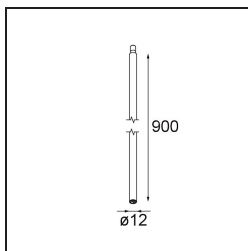

Stick Modupoint 900 White Structure

Specifications

Materiale	13242609
Lampadina inclusa	No
Numero di fonte luminosa	0
Volt in ingresso	Necessario driver a corrente costante
Classificazione elettrica	III
Grado IP	20
Test filo a caldo (°C)	960
Interno/Esterno	Interno
Applicazione	Soffitto, Parete
Orientabilità	Not Applicable
Colore primario & Finitura primaria	Bianco, Strutturata
Peso lordo (g)	399,0