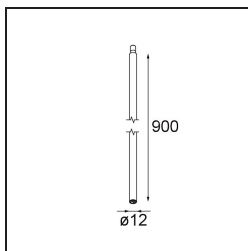

Stick Modupoint 900 White Structure

Specifications

| | |
|-------------------------------------|---------------------------------------|
| Materiale | 13242609 |
| Lampadina inclusa | No |
| Numero di fonte luminosa | 0 |
| Volt in ingresso | Necessario driver a corrente costante |
| Classificazione elettrica | III |
| Grado IP | 20 |
| Test filo a caldo (°C) | 960 |
| Interno/Esterno | Interno |
| Applicazione | Soffitto, Parete |
| Orientabilità | Not Applicable |
| Colore primario & Finitura primaria | Bianco, Strutturata |
| Peso lordo (g) | 399,0 |