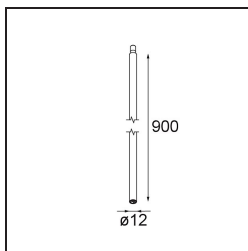

Datum

Kunde

Projekt

Art

Stick Modupoint 900 White Structure

Spezifikationen

Material	13242609
Leuchtmittel enthalten	Nein
Anzahl Lichtquellen	0
Eingangsspannung	Konstantstrom-Treiber erforderlich
Schutzklasse	III
Schutzart	20
Glühdrahtprüfung (°C)	960
Innen/Außen	Innen
Anwendung	Decke, Wand
Verstellbarkeit	Not Applicable
Primärfarbe & Primäres Finish	Weiß, Strukturiert
Bruttogewicht (g)	399,0