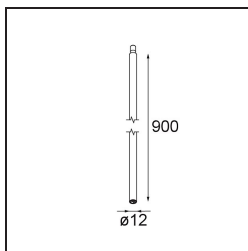

Datum

Klant

Project

Soort

Stick Modupoint 900 Black Structure

Specificaties

Materiaal	13242632
Lamp inbegrepen	Neen
Aantal Lichtbronnen	0
Ingangsspanning	Aandrijving Gelijkstroom Vereist
Elektriciteitsklasse	III
IP-klasse	20
Gloeidraadtest (°C)	960
Binnen/Buiten	Binnen
Toepassing	Plafond, Wand
Verstelbaarheid	Not Applicable
Primaire Kleur & Primaire Afwerking	Zwart, Structuur
Brutogewicht (g)	399,0