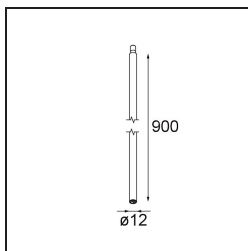

Stick Modupoint 900 Black Structure

Specifications

Materiale	13242632
Lampadina inclusa	No
Numero di fonte luminosa	0
Volt in ingresso	Necessario driver a corrente costante
Classificazione elettrica	III
Grado IP	20
Test filo a caldo (°C)	960
Interno/Esterno	Interno
Applicazione	Soffitto, Parete
Orientabilità	Not Applicable
Colore primario & Finitura primaria	Nero, Strutturata
Peso lordo (g)	399,0