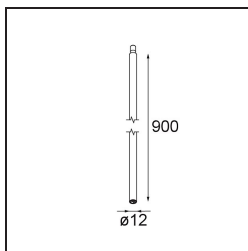

Datum

Kunde

Projekt

Art

Stick Modupoint 900 Black Structure

Spezifikationen

Material	13242632
Leuchtmittel enthalten	Nein
Anzahl Lichtquellen	0
Eingangsspannung	Konstantstrom-Treiber erforderlich
Schutzklasse	III
Schutzart	20
Glühdrahtprüfung (°C)	960
Innen/Außen	Innen
Anwendung	Decke, Wand
Verstellbarkeit	Not Applicable
Primärfarbe & Primäres Finish	Schwarz, Strukturiert
Bruttogewicht (g)	399,0