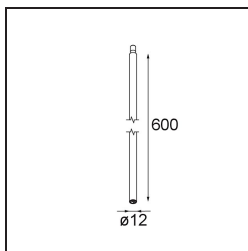

*Stick Modupoint 600 Black Structure*

**Specifications**

Materiale	13242532
Lampadina inclusa	No
Numero di fonte luminosa	0
Volt in ingresso	Necessario driver a corrente costante
Classificazione elettrica	III
Grado IP	20
Test filo a caldo (°C)	960
Interno/Esterno	Interno
Applicazione	Soffitto, Parete
Orientabilità	Not Applicable
Colore primario & Finitura primaria	Nero, Strutturata
Peso lordo (g)	283,0