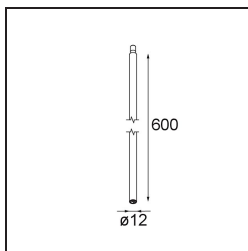

Stick Modupoint 600 Black Structure

Specifications

Materiale	13242532
Lampadina inclusa	No
Numero di fonte luminosa	0
Volt in ingresso	Necessario driver a corrente costante
Classificazione elettrica	III
Grado IP	20
Test filo a caldo (°C)	960
Interno/Esterno	Interno
Applicazione	Soffitto, Parete
Orientabilità	Not Applicable
Colore primario & Finitura primaria	Nero, Strutturata
Peso lordo (g)	283,0