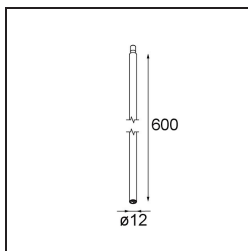

Stick Modupoint 600 Black Structure

Specifications

Materiale	13242532
Lampadina inclusa	No
Numero di fonte luminosa	0
Volt in ingresso	Necessario driver a corrente costante
Classificazione elettrica	III
Grado IP	20
Test filo a caldo (°C)	960
Interno/Esterno	Interno
Applicazione	Soffitto, Parete
Orientabilità	Not Applicable
Colore primario & Finitura primaria	Nero, Strutturata
Peso lordo (g)	283,0