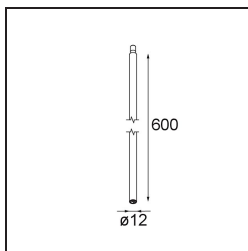

Stick Modupoint 600 Black Structure

Specifications

Material	13242532
Lámpara Incluida	No
Número de fuentes de luz	0
Voltaje de entrada	Driver de corriente constante requerido
Clasificación eléctrica	III
Clasificación del IP	20
Clasificación de hilo incandescente (°C)	960
Interio/Exterior	Interior
Aplicación	Techo, Pared
Ajustabilidad	Not Applicable
Color principal & Acabado principal	Negro, Estructura
Peso bruto (g)	283,0