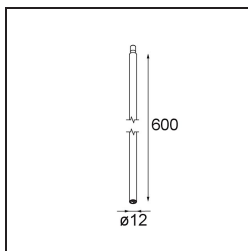

Datum

Klant

Project

Soort

Stick Modupoint 600 White Structure

Specificaties

Materiaal	13242509
Lamp inbegrepen	Neen
Aantal Lichtbronnen	0
Ingangsspanning	Aandrijving Gelijkstroom Vereist
Elektriciteitsklasse	III
IP-klasse	20
Gloeidraadtest (°C)	960
Binnen/Buiten	Binnen
Toepassing	Plafond, Wand
Verstelbaarheid	Not Applicable
Primaire Kleur & Primaire Afwerking	Wit, Structuur
Brutogewicht (g)	283,0