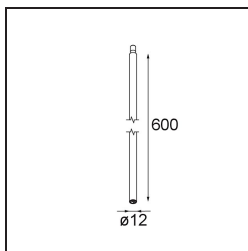

*Stick Modupoint 600 White Structure*

**Specifications**

Materiale	13242509
Lampadina inclusa	No
Numero di fonte luminosa	0
Volt in ingresso	Necessario driver a corrente costante
Classificazione elettrica	III
Grado IP	20
Test filo a caldo (°C)	960
Interno/Esterno	Interno
Applicazione	Soffitto, Parete
Orientabilità	Not Applicable
Colore primario & Finitura primaria	Bianco, Strutturata
Peso lordo (g)	283,0