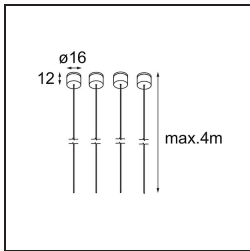

Spezifikationen

Material	13751156
Typ der Lichtquelle	LED
LED Typ	GEOMETRY 24V LED DISC 2X
LED-Technologie	LED mit flexibler Platine
CRI	Min. 90
Farbtemperatur	2700K
Lebensdauer	L80 B10 bei 50.000 Stunden
Anzahl Lichtquellen	1
CIE-Fluxcode	46 78 95 100 87
Binning (SDCM)	3
Lichtrichtung	Aufwärts, Abwärts
Optik	Optische Folie
Gemessene Abstrahlwinkel (°)	112,0
Eingangsspannung	24 Vdc
Schutzklasse	III
Schutzart	20
Glühdrahtprüfung (°C)	650
Innen/Außen	Innen
Anwendung	Decke
Montage	Pendel
Abstand zum beleuchteten Objekt (m)	0,1
Primärfarbe & Primäres Finish	Schwarz, Strukturiert
Sekundäre Farbe & Sekundäres Finish	Schwarz, Strukturiert
Bruttogewicht (g)	13150,0
Lichtstrom pro Lampe (lm)	1906
Effizienz (lm/W)	91
UGR	20

Lichtverteilung und Lichtverteilungskurve

Diagramm

Montagezubehör

- **11061032** Suspension 4000 Geometry 672x672/672x1288 (4) Black Structure
- **11061009** Suspension 4000 Geometry 672x672/672x1288 (4) White Structure

- **11061132** Suspension 8000 Geometry 672x672/672x1288 (4) Black Structure
- **11061109** Suspension 8000 Geometry 672x672/672x1288 (4) White Structure

- **13720009** Power Feed Canopy Recessed DE (Incl. Power Feed Cable 2000) White Structure
- **13720032** Power Feed Canopy Recessed DE (Incl. Power Feed Cable 2000) Black Structure