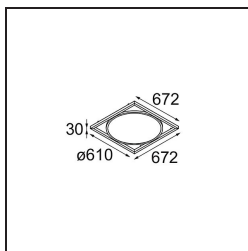

Datum
Kunde
Projekt
Art

Geometry Suspended Adjustable 672x672 1x LED 2700K DE Black Structure - Black Structure

Die Geometry ist eine Pendelleuchte für die Allgemeinbeleuchtung. Ihr Lichtpaneel ist um 360° um eine Achse drehbar und wird von einem runden oder quadratischen Rahmen verdeckt. Das Schöne an dieser vollständigen Drehung ist, dass Sie mit einer einzigen Drehbewegung von direktem zu indirektem Licht wechseln können. Ein rechteckiger Rahmen, der zwei Paneele aufnimmt, wird diejenigen erfreuen, die Zwillinge leuchten bevorzugen. Genießen Sie die unmögliche Leichtigkeit der Geometry!

Spezifikationen

Material	13751156
Typ der Lichtquelle	LED
LED Typ	GEOMETRY 24V LED DISC 2X
LED-Technologie	LED mit flexibler Platine
CRI	Min. 90
Farbtemperatur	2700K
Lebensdauer	L80 B10 bei 50.000 Stunden
Anzahl Lichtquellen	1
CIE-Fluxcode	46 78 95 100 87
Binning (SDCM)	3
Lichtrichtung	Aufwärts, Abwärts
Optik	Optische Folie
Gemessene Abstrahlwinkel (°)	112,0
Eingangsspannung	24 Vdc
Schutzklasse	III
Schutzart	20
Glühdrahtprüfung (°C)	650
Innen/Außen	Innen
Anwendung	Decke
Montage	Pendel
Abstand zum beleuchteten Objekt (m)	0,1
Primärfarbe & Primäres Finish	Schwarz, Strukturiert
Sekundäre Farbe & Sekundäres Finish	Schwarz, Strukturiert
Bruttogewicht (g)	13150,0
Lichtstrom pro Lampe (lm)	1906
Effizienz (lm/W)	91
UGR	20

Lichtverteilung und Lichtverteilungskurve

Diagramm

Montagezubehör

- **11061032** Suspension 4000 Geometry 672x672/672x1288 (4) Black Structure
- **11061009** Suspension 4000 Geometry 672x672/672x1288 (4) White Structure

- **11061132** Suspension 8000 Geometry 672x672/672x1288 (4) Black Structure
- **11061109** Suspension 8000 Geometry 672x672/672x1288 (4) White Structure

- **13720009** Power Feed Canopy Recessed DE (Incl. Power Feed Cable 2000) White Structure
- **13720032** Power Feed Canopy Recessed DE (Incl. Power Feed Cable 2000) Black Structure