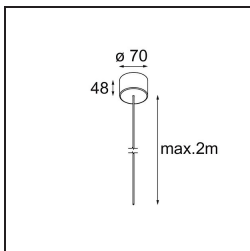

- **13720209** Power Feed Canopy Surface DE (Incl. Power Feed Cable 2000) White Structure
- **13720232** Power Feed Canopy Surface DE (Incl. Power Feed Cable 2000) Black Structure