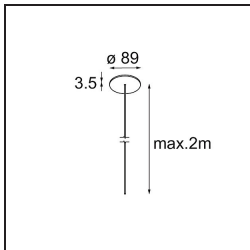

Spezifikationen

Material	13751156
Typ der Lichtquelle	LED
LED Typ	GEOMETRY 24V LED DISC 2X
LED-Technologie	LED mit flexibler Platine
CRI	Min. 90
Farbtemperatur	2700K
Lebensdauer	L80 B10 bei 50.000 Stunden
Anzahl Lichtquellen	1
CIE-Fluxcode	46 78 95 100 87
Binning (SDCM)	3
Lichtrichtung	Aufwärts, Abwärts
Optik	Optische Folie
Gemessene Abstrahlwinkel (°)	112,0
Eingangsspannung	24 Vdc
Schutzklasse	III
Schutzart	20
Glühdrahtprüfung (°C)	650
Innen/Außen	Innen
Anwendung	Decke
Montage	Pendel
Abstand zum beleuchteten Objekt (m)	0,1
Primärfarbe & Primäres Finish	Schwarz, Strukturiert
Sekundäre Farbe & Sekundäres Finish	Schwarz, Strukturiert
Bruttogewicht (g)	13150,0
Lichtstrom pro Lampe (lm)	1906
Effizienz (lm/W)	91
UGR	20

Lichtverteilung und Lichtverteilungskurve

Diagramm

Montagezubehör

- **11061032** Suspension 4000 Geometry 672x672/672x1288 (4) Black Structure
- **11061009** Suspension 4000 Geometry 672x672/672x1288 (4) White Structure

- **11061132** Suspension 8000 Geometry 672x672/672x1288 (4) Black Structure
- **11061109** Suspension 8000 Geometry 672x672/672x1288 (4) White Structure

- **13720009** Power Feed Canopy Recessed DE (Incl. Power Feed Cable 2000) White Structure
- **13720032** Power Feed Canopy Recessed DE (Incl. Power Feed Cable 2000) Black Structure