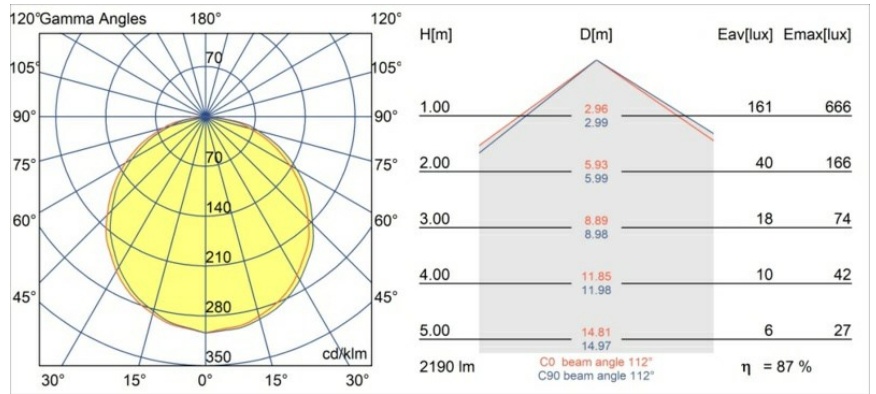

Lichtverteilung und Lichtverteilungskurve

Diagramm