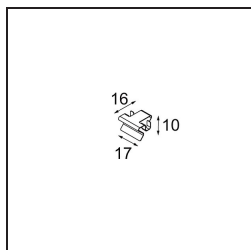

- **13750000** Connection Mechanical Geometry

■ Wählen Sie das benötigte Zubehör