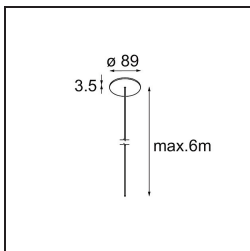

Spezifikationen

Material	13751156
Typ der Lichtquelle	LED
LED Typ	GEOMETRY 24V LED DISC 2X
LED-Technologie	LED mit flexibler Platine
CRI	Min. 90
Farbtemperatur	2700K
Lebensdauer	L80 B10 bei 50.000 Stunden
Anzahl Lichtquellen	1
CIE-Fluxcode	46 78 95 100 87
Binning (SDCM)	3
Lichtrichtung	Aufwärts, Abwärts
Optik	Optische Folie
Gemessene Abstrahlwinkel (°)	112,0
Eingangsspannung	24 Vdc
Schutzklasse	III
Schutzart	20
Glühdrahtprüfung (°C)	650
Innen/Außen	Innen
Anwendung	Decke
Montage	Pendel
Abstand zum beleuchteten Objekt (m)	0,1
Primärfarbe & Primäres Finish	Schwarz, Strukturiert
Sekundäre Farbe & Sekundäres Finish	Schwarz, Strukturiert
Bruttogewicht (g)	13150,0
Lichtstrom pro Lampe (lm)	1906
Effizienz (lm/W)	91
UGR	20

Lichtverteilung und Lichtverteilungskurve

Diagramm

Montagezubehör

- **11061032** Suspension 4000 Geometry 672x672/672x1288 (4) Black Structure
- **11061009** Suspension 4000 Geometry 672x672/672x1288 (4) White Structure

- **11061132** Suspension 8000 Geometry 672x672/672x1288 (4) Black Structure
- **11061109** Suspension 8000 Geometry 672x672/672x1288 (4) White Structure

- **13720009** Power Feed Canopy Recessed DE (Incl. Power Feed Cable 2000) White Structure
- **13720032** Power Feed Canopy Recessed DE (Incl. Power Feed Cable 2000) Black Structure