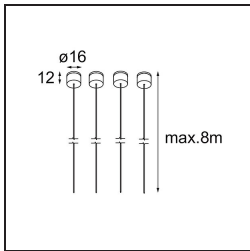

Spezifikationen

Material	13751156
Typ der Lichtquelle	LED
LED Typ	GEOMETRY 24V LED DISC 2X
LED-Technologie	LED mit flexibler Platine
CRI	Min. 90
Farbtemperatur	2700K
Lebensdauer	L80 B10 bei 50.000 Stunden
Anzahl Lichtquellen	1
CIE-Fluxcode	46 78 95 100 87
Binning (SDCM)	3
Lichtrichtung	Aufwärts, Abwärts
Optik	Optische Folie
Gemessene Abstrahlwinkel (°)	112,0
Eingangsspannung	24 Vdc
Schutzklasse	III
Schutzart	20
Glühdrahtprüfung (°C)	650
Innen/Außen	Innen
Anwendung	Decke
Montage	Pendel
Abstand zum beleuchteten Objekt (m)	0,1
Primärfarbe & Primäres Finish	Schwarz, Strukturiert
Sekundäre Farbe & Sekundäres Finish	Schwarz, Strukturiert
Bruttogewicht (g)	13150,0
Lichtstrom pro Lampe (lm)	1906
Effizienz (lm/W)	91
UGR	20

Lichtverteilung und Lichtverteilungskurve

Diagramm

Montagezubehör

- **11061032** Suspension 4000 Geometry 672x672/672x1288 (4) Black Structure
- **11061009** Suspension 4000 Geometry 672x672/672x1288 (4) White Structure

- **11061132** Suspension 8000 Geometry 672x672/672x1288 (4) Black Structure
- **11061109** Suspension 8000 Geometry 672x672/672x1288 (4) White Structure

- **13720009** Power Feed Canopy Recessed DE (Incl. Power Feed Cable 2000) White Structure
- **13720032** Power Feed Canopy Recessed DE (Incl. Power Feed Cable 2000) Black Structure