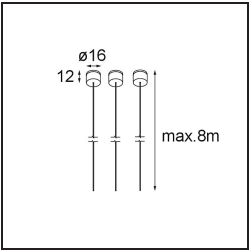

13750000 Connection Mechanical Geometry

- **11060909** Suspension 8000 Geometry 672 (3) White Structure
- **11060932** Suspension 8000 Geometry 672 (3) Black Structure

■ Kies een vereist accessoire