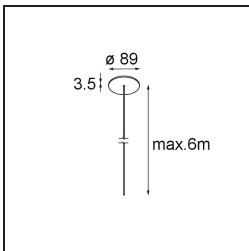

- **13720109** Power Feed Canopy Recessed DE (Incl. Power Feed Cable 6000) White Structure
- **13720132** Power Feed Canopy Recessed DE (Incl. Power Feed Cable 6000) Black Structure