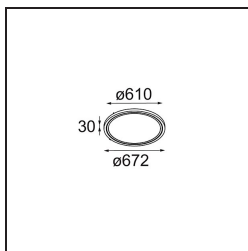

Datum
Klant
Project
Soort

*Geometry Suspended Adjustable 672 1x LED 2700K DE Black Structure - Black Structure*

Geometry is een pendel voor algemene verlichting. Het lichtpaneel kan 360° rond zijn as draaien, die verborgen zit achter een rond of vierkant frame. Het mooie aan deze volledige rotatie is dat je met een enkele draai van direct naar indirect licht kunt gaan. Een rechthoekig frame waaraan twee panelen zijn bevestigd, zal iedereen bekoren die op zoek is naar een duo van licht. Geniet van de eindeloze lichtheid van Geometry!

### Specificaties

Materiaal	13751056
Type Lichtbron	LED
LED type	GEOMETRY 24V LED DISC
LED technologie	Flexibele led-printplaat
CRI	Min. 90
Kleurtemperatuur	2700K
Levensduur	L80B10 bij 50.000 Uur
Aantal Lichtbronnen	1
CIE-fluxcode	46 78 95 100 87
Binning (SDCM)	3
Lichtrichting	Omhoog, Omlaag
Optisch	Optische folie
Gemeten gradenbundel (°)	112,0
Ingangsspanning	24Vdc
Elektriciteitsklasse	III
IP-klasse	20
Gloeidraadtest (°C)	650
Binnen/Buiten	Binnen
Toepassing	Plafond
Montage	Gependeld
Afstand tot Verlicht Voorwerp (m)	0,1
Primaire Kleur & Primaire Afwerking	Zwart, Structuur
Secundaire Kleur & Secundaire Afwerking	Zwart, Structuur
Brutogewicht (g)	13000,0
Lumenoutput per lampunit (lm)	1906
Efficiëntie (lm/W)	91
UGR	20