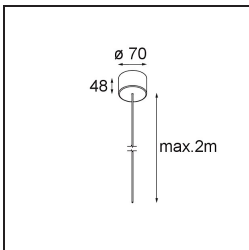

- **13720209** Power Feed Canopy Surface DE (Incl. Power Feed Cable 2000) White Structure
- **13720232** Power Feed Canopy Surface DE (Incl. Power Feed Cable 2000) Black Structure