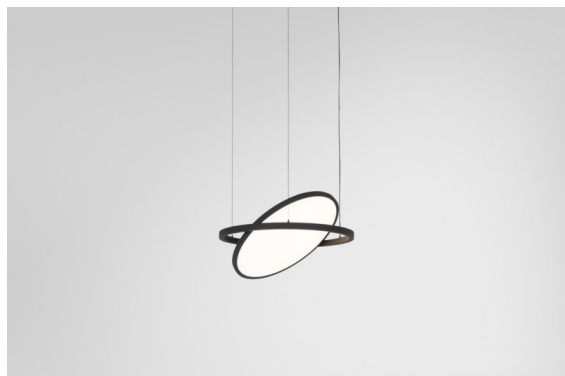

Datum
Klant
Project
Soort

*Geometry Suspended Adjustable 672 1x LED 2700K DE Black Structure - Black Structure*

Geometry is een pendel voor algemene verlichting. Het lichtpaneel kan 360° rond zijn as draaien, die verborgen zit achter een rond of vierkant frame. Het mooie aan deze volledige rotatie is dat je met een enkele draai van direct naar indirect licht kunt gaan. Een rechthoekig frame waaraan twee panelen zijn bevestigd, zal iedereen bekoren die op zoek is naar een duo van licht. Geniet van de eindeloze lichtheid van Geometry!

### Specificaties

Materiaal	13751056
Type Lichtbron	LED
LED type	GEOMETRY 24V LED DISC
LED technologie	Flexibele led-printplaat
CRI	Min. 90
Kleurtemperatuur	2700K
Levensduur	L80B10 bij 50.000 Uur
Aantal Lichtbronnen	1
CIE-fluxcode	46 78 95 100 87
Binning (SDCM)	3
Lichtrichting	Omhoog, Omlaag
Optisch	Optische folie
Gemeten gradenbundel (°)	112,0
Ingangsspanning	24Vdc
Elektriciteitsklasse	III
IP-klasse	20
Gloeidraadtest (°C)	650
Binnen/Buiten	Binnen
Toepassing	Plafond
Montage	Gependeld
Afstand tot Verlicht Voorwerp (m)	0,1
Primaire Kleur & Primaire Afwerking	Zwart, Structuur
Secundaire Kleur & Secundaire Afwerking	Zwart, Structuur
Brutogewicht (g)	13000,0
Lumenoutput per lampunit (lm)	1906
Efficiëntie (lm/W)	91
UGR	20