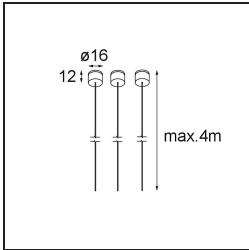

Installatie Accessoires

- **11060832** Suspension 4000 Geometry 672 (3) Black Structure
- **11060809** Suspension 4000 Geometry 672 (3) White Structure