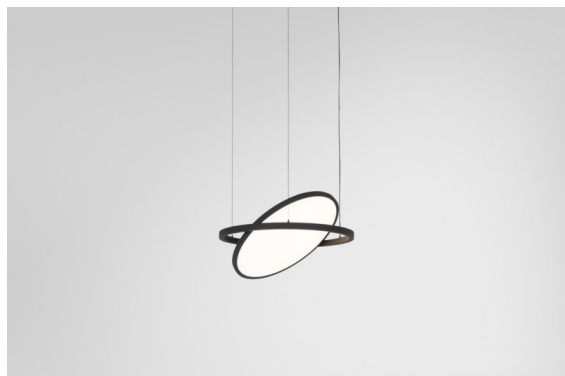

Datum
Klant
Project
Soort

Geometry Suspended Adjustable 672 1x LED 2700K DE Black Structure - Black Structure

Geometry is een pendel voor algemene verlichting. Het lichtpaneel kan 360° rond zijn as draaien, die verborgen zit achter een rond of vierkant frame. Het mooie aan deze volledige rotatie is dat je met een enkele draai van direct naar indirect licht kunt gaan. Een rechthoekig frame waaraan twee panelen zijn bevestigd, zal iedereen bekoren die op zoek is naar een duo van licht. Geniet van de eindeloze lichtheid van Geometry!

Specificaties

Materiaal	13751056
Type Lichtbron	LED
LED type	GEOMETRY 24V LED DISC
LED technologie	Flexibele led-printplaat
CRI	Min. 90
Kleurtemperatuur	2700K
Levensduur	L80B10 bij 50.000 Uur
Aantal Lichtbronnen	1
CIE-fluxcode	46 78 95 100 87
Binning (SDCM)	3
Lichtrichting	Omhoog, Omlaag
Optisch	Optische folie
Gemeten gradenbundel (°)	112,0
Ingangsspanning	24Vdc
Elektriciteitsklasse	III
IP-klasse	20
Gloeidraadtest (°C)	650
Binnen/Buiten	Binnen
Toepassing	Plafond
Montage	Gependeld
Afstand tot Verlicht Voorwerp (m)	0,1
Primaire Kleur & Primaire Afwerking	Zwart, Structuur
Secundaire Kleur & Secundaire Afwerking	Zwart, Structuur
Brutogewicht (g)	13000,0
Lumenoutput per lampunit (lm)	1906
Efficiëntie (lm/W)	91
UGR	20