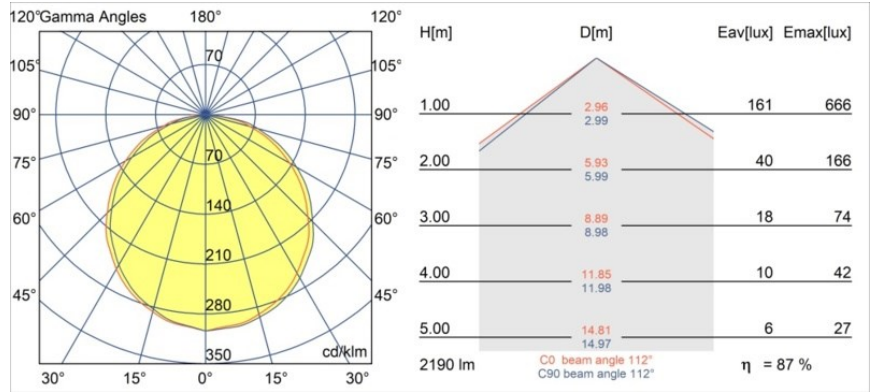

Lichtspreiding & Stralingsdiagram