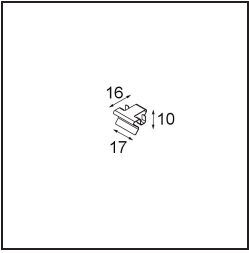

13750000 Connection Mechanical Geometry