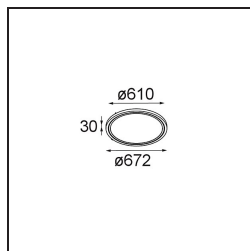

Datum
Klant
Project
Soort

Geometry Suspended Adjustable 672 1x LED 2700K DE Black Structure - Black Structure

Geometry is een pendel voor algemene verlichting. Het lichtpaneel kan 360° rond zijn as draaien, die verborgen zit achter een rond of vierkant frame. Het mooie aan deze volledige rotatie is dat je met een enkele draai van direct naar indirect licht kunt gaan. Een rechthoekig frame waaraan twee panelen zijn bevestigd, zal iedereen bekoren die op zoek is naar een duo van licht. Geniet van de eindeloze lichtheid van Geometry!

Specificaties

Materiaal	13751056
Type Lichtbron	LED
LED type	GEOMETRY 24V LED DISC
LED technologie	Flexibele led-printplaat
CRI	Min. 90
Kleurtemperatuur	2700K
Levensduur	L80B10 bij 50.000 Uur
Aantal Lichtbronnen	1
CIE-fluxcode	46 78 95 100 87
Binning (SDCM)	3
Lichtrichting	Omhoog, Omlaag
Optisch	Optische folie
Gemeten gradenbundel (°)	112,0
Ingangsspanning	24Vdc
Elektriciteitsklasse	III
IP-klasse	20
Gloeidraadtest (°C)	650
Binnen/Buiten	Binnen
Toepassing	Plafond
Montage	Gependeld
Afstand tot Verlicht Voorwerp (m)	0,1
Primaire Kleur & Primaire Afwerking	Zwart, Structuur
Secundaire Kleur & Secundaire Afwerking	Zwart, Structuur
Brutogewicht (g)	13000,0
Lumenoutput per lampunit (lm)	1906
Efficiëntie (lm/W)	91
UGR	20

- **13720309** Power Feed Canopy Surface DE (Incl. Power Feed Cable 6000) White Structure
- **13720332** Power Feed Canopy Surface DE (Incl. Power Feed Cable 6000) Black Structure

13750000 Connection Mechanical Geometry