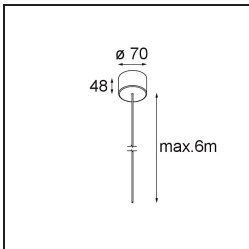

- **13720309** Power Feed Canopy Surface DE (Incl. Power Feed Cable 6000) White Structure
- **13720332** Power Feed Canopy Surface DE (Incl. Power Feed Cable 6000) Black Structure