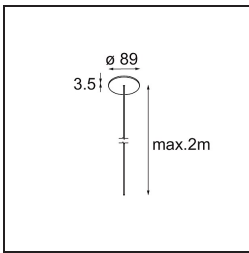

- **13720009** Power Feed Canopy Recessed DE (Incl. Power Feed Cable 2000) White Structure
- **13720032** Power Feed Canopy Recessed DE (Incl. Power Feed Cable 2000) Black Structure