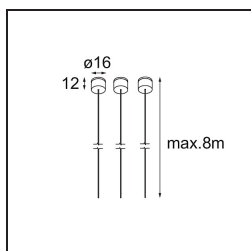

11060909 Suspension 8000 Geometry 672 (3) White Structure

11060932 Suspension 8000 Geometry 672 (3) Black Structure

Kies een vereist accessoire