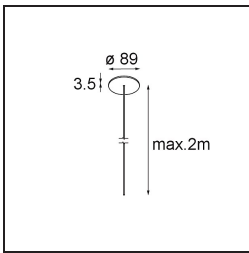

- **13720009** Power Feed Canopy Recessed DE (Incl. Power Feed Cable 2000) White Structure
- **13720032** Power Feed Canopy Recessed DE (Incl. Power Feed Cable 2000) Black Structure