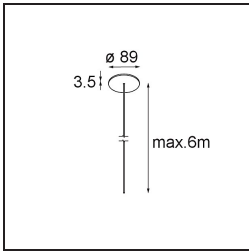

### Specifications

Materiale	13751056
Tipo di Sorgente	LED
Tipologia LED	GEOMETRY 24V LED DISC
Tecnologie LED	LED flessibile PCB
CRI	Min. 90
Temperatura di colore della luce	2700K
Vita utile	L80B10 @50.000 ore
Numero di fonte luminosa	1
Codice di flusso CIE	46 78 95 100 87
Binning (SDCM)	3
Direzione della luce	Indiretta, Diretta
Ottiche	Foglio ottico
Fascio misurato (°)	112,0
Volt in ingresso	24Vdc
Classificazione elettrica	III
Grado IP	20
Test filo a caldo (°C)	650
Interno/Esterno	Interno
Applicazione	Soffitto
Montaggio	Sospeso
Distanza dall'oggetto illuminato (m)	0,1
Colore primario & Finitura primaria	Nero, Strutturata
Colore secondario & Finitura secondaria	Nero, Strutturata
Peso lordo (g)	13000,0
Flusso luminoso per lampade (lm)	1906
Efficienza (lm/W)	91
Livello abbagliamento	20

**Light distribution & beam diagram**

**Accessori Installazione**

- **11060832** Suspension 4000 Geometry 672 (3) Black Structure
- **11060809** Suspension 4000 Geometry 672 (3) White Structure

- **13720009** Power Feed Canopy Recessed DE (Incl. Power Feed Cable 2000) White Structure
- **13720032** Power Feed Canopy Recessed DE (Incl. Power Feed Cable 2000) Black Structure