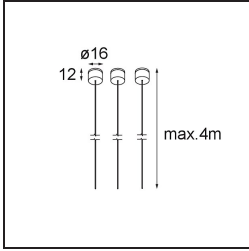

Date
Customer
Project
Type

*Geometry Suspended Adjustable 672 1x LED 2700K DE Black Structure - Black Structure*

Geometry è un apparecchio illuminante sospeso che offre un'illuminazione generale. Il suo pannello luminoso può ruotare di 360° intorno a un asse, nascosto da una cornice rotonda o quadrata. Il bello di questa rotazione completa è che permette di passare dalla luce diretta a quella indiretta con un solo gesto. E, per chi vuole raddoppiare, c'è anche una cornice rettangolare che sostiene due pannelli. Goditi l'impossibile leggerezza di Geometry!

### Specifications

Materiale	13751056
Tipo di Sorgente	LED
Tipologia LED	GEOMETRY 24V LED DISC
Tecnologie LED	LED flessibile PCB
CRI	Min. 90
Temperatura di colore della luce	2700K
Vita utile	L80B10 @50.000 ore
Numero di fonte luminosa	1
Codice di flusso CIE	46 78 95 100 87
Binning (SDCM)	3
Direzione della luce	Indiretta, Diretta
Ottiche	Foglio ottico
Fascio misurato (°)	112,0
Volt in ingresso	24Vdc
Classificazione elettrica	III
Grado IP	20
Test filo a caldo (°C)	650
Interno/Esterno	Interno
Applicazione	Soffitto
Montaggio	Sospeso
Distanza dall'oggetto illuminato (m)	0,1
Colore primario & Finitura primaria	Nero, Strutturata
Colore secondario & Finitura secondaria	Nero, Strutturata
Peso lordo (g)	13000,0
Flusso luminoso per lampade (lm)	1906
Efficienza (lm/W)	91
Livello abbagliamento	20

**Light distribution & beam diagram**

**Accessori Installazione**

- **11060832** Suspension 4000 Geometry 672 (3) Black Structure
- **11060809** Suspension 4000 Geometry 672 (3) White Structure

- **13720009** Power Feed Canopy Recessed DE (Incl. Power Feed Cable 2000) White Structure
- **13720032** Power Feed Canopy Recessed DE (Incl. Power Feed Cable 2000) Black Structure

- **13720309** Power Feed Canopy Surface DE (Incl. Power Feed Cable 6000) White Structure
- **13720332** Power Feed Canopy Surface DE (Incl. Power Feed Cable 6000) Black Structure

**13750000** Connection Mechanical Geometry