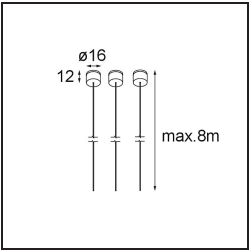

13750000 Connection Mechanical Geometry

- **11060909** Suspension 8000 Geometry 672 (3) White Structure
- **11060932** Suspension 8000 Geometry 672 (3) Black Structure

■ Choose a required accessory