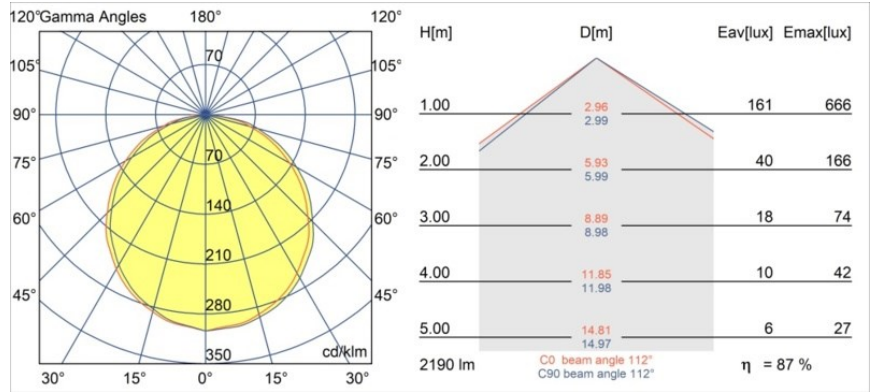

Light distribution & beam diagram