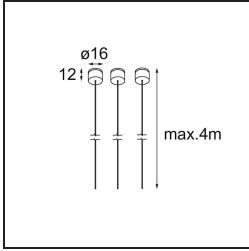

Date
Customer
Project
Type

Geometry Suspended Adjustable 672 1x LED 2700K DE Black Structure - Black Structure

Geometry è un apparecchio illuminante sospeso che offre un'illuminazione generale. Il suo pannello luminoso può ruotare di 360° intorno a un asse, nascosto da una cornice rotonda o quadrata. Il bello di questa rotazione completa è che permette di passare dalla luce diretta a quella indiretta con un solo gesto. E, per chi vuole raddoppiare, c'è anche una cornice rettangolare che sostiene due pannelli. Goditi l'impossibile leggerezza di Geometry!

Specifications

Materiale	13751056
Tipo di Sorgente	LED
Tipologia LED	GEOMETRY 24V LED DISC
Tecnologie LED	LED flessibile PCB
CRI	Min. 90
Temperatura di colore della luce	2700K
Vita utile	L80B10 @50.000 ore
Numero di fonte luminosa	1
Codice di flusso CIE	46 78 95 100 87
Binning (SDCM)	3
Direzione della luce	Indiretta, Diretta
Ottiche	Foglio ottico
Fascio misurato (°)	112,0
Volt in ingresso	24Vdc
Classificazione elettrica	III
Grado IP	20
Test filo a caldo (°C)	650
Interno/Esterno	Interno
Applicazione	Soffitto
Montaggio	Sospeso
Distanza dall'oggetto illuminato (m)	0,1
Colore primario & Finitura primaria	Nero, Strutturata
Colore secondario & Finitura secondaria	Nero, Strutturata
Peso lordo (g)	13000,0
Flusso luminoso per lampade (lm)	1906
Efficienza (lm/W)	91
Livello abbagliamento	20

Light distribution & beam diagram

Accessori Installazione

- **11060832** Suspension 4000 Geometry 672 (3) Black Structure
- **11060809** Suspension 4000 Geometry 672 (3) White Structure

- **13720009** Power Feed Canopy Recessed DE (Incl. Power Feed Cable 2000) White Structure
- **13720032** Power Feed Canopy Recessed DE (Incl. Power Feed Cable 2000) Black Structure

- **13720309** Power Feed Canopy Surface DE (Incl. Power Feed Cable 6000) White Structure
- **13720332** Power Feed Canopy Surface DE (Incl. Power Feed Cable 6000) Black Structure

13750000 Connection Mechanical Geometry