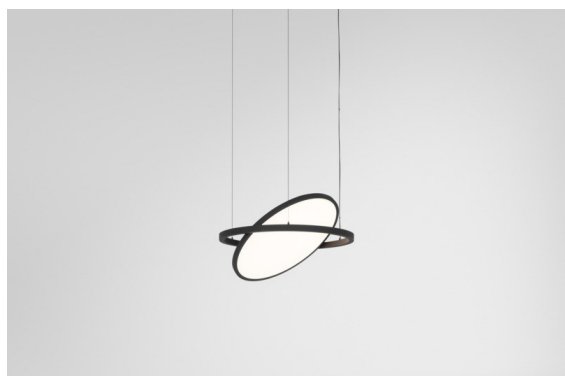

Date
Customer
Project
Type

*Geometry Suspended Adjustable 672 1x LED 2700K DE Black Structure - Black Structure*

Geometry è un apparecchio illuminante sospeso che offre un'illuminazione generale. Il suo pannello luminoso può ruotare di 360° intorno a un asse, nascosto da una cornice rotonda o quadrata. Il bello di questa rotazione completa è che permette di passare dalla luce diretta a quella indiretta con un solo gesto. E, per chi vuole raddoppiare, c'è anche una cornice rettangolare che sostiene due pannelli. Goditi l'impossibile leggerezza di Geometry!

### Specifications

Materiale	13751056
Tipo di Sorgente	LED
Tipologia LED	GEOMETRY 24V LED DISC
Tecnologie LED	LED flessibile PCB
CRI	Min. 90
Temperatura di colore della luce	2700K
Vita utile	L80B10 @50.000 ore
Numero di fonte luminosa	1
Codice di flusso CIE	46 78 95 100 87
Binning (SDCM)	3
Direzione della luce	Indiretta, Diretta
Ottiche	Foglio ottico
Fascio misurato (°)	112,0
Volt in ingresso	24Vdc
Classificazione elettrica	III
Grado IP	20
Test filo a caldo (°C)	650
Interno/Esterno	Interno
Applicazione	Soffitto
Montaggio	Sospeso
Distanza dall'oggetto illuminato (m)	0,1
Colore primario & Finitura primaria	Nero, Strutturata
Colore secondario & Finitura secondaria	Nero, Strutturata
Peso lordo (g)	13000,0
Flusso luminoso per lampade (lm)	1906
Efficienza (lm/W)	91
Livello abbagliamento	20