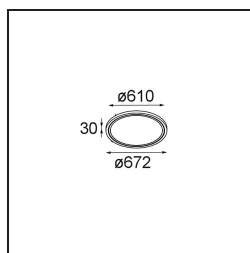

### Specifications

Materiale	13751056
Tipo di Sorgente	LED
Tipologia LED	GEOMETRY 24V LED DISC
Tecnologie LED	LED flessibile PCB
CRI	Min. 90
Temperatura di colore della luce	2700K
Vita utile	L80B10 @50.000 ore
Numero di fonte luminosa	1
Codice di flusso CIE	46 78 95 100 87
Binning (SDCM)	3
Direzione della luce	Indiretta, Diretta
Ottiche	Foglio ottico
Fascio misurato (°)	112,0
Volt in ingresso	24Vdc
Classificazione elettrica	III
Grado IP	20
Test filo a caldo (°C)	650
Interno/Esterno	Interno
Applicazione	Soffitto
Montaggio	Sospeso
Distanza dall'oggetto illuminato (m)	0,1
Colore primario & Finitura primaria	Nero, Strutturata
Colore secondario & Finitura secondaria	Nero, Strutturata
Peso lordo (g)	13000,0
Flusso luminoso per lampade (lm)	1906
Efficienza (lm/W)	91
Livello abbagliamento	20