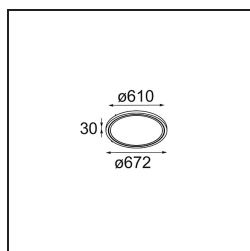

Specifications

Materiale	13751056
Tipo di Sorgente	LED
Tipologia LED	GEOMETRY 24V LED DISC
Tecnologie LED	LED flessibile PCB
CRI	Min. 90
Temperatura di colore della luce	2700K
Vita utile	L80B10 @50.000 ore
Numero di fonte luminosa	1
Codice di flusso CIE	46 78 95 100 87
Binning (SDCM)	3
Direzione della luce	Indiretta, Diretta
Ottiche	Foglio ottico
Fascio misurato (°)	112,0
Volt in ingresso	24Vdc
Classificazione elettrica	III
Grado IP	20
Test filo a caldo (°C)	650
Interno/Esterno	Interno
Applicazione	Soffitto
Montaggio	Sospeso
Distanza dall'oggetto illuminato (m)	0,1
Colore primario & Finitura primaria	Nero, Strutturata
Colore secondario & Finitura secondaria	Nero, Strutturata
Peso lordo (g)	13000,0
Flusso luminoso per lampade (lm)	1906
Efficienza (lm/W)	91
Livello abbagliamento	20

- **13720309** Power Feed Canopy Surface DE (Incl. Power Feed Cable 6000) White Structure
- **13720332** Power Feed Canopy Surface DE (Incl. Power Feed Cable 6000) Black Structure

13750000 Connection Mechanical Geometry