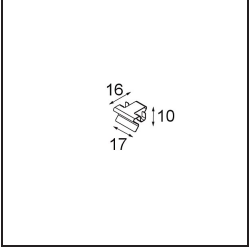

13750000 Connection Mechanical Geometry