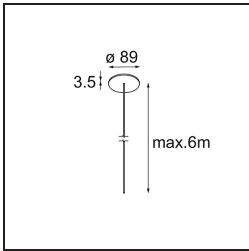

Specifications

Materiale	13751056
Tipo di Sorgente	LED
Tipologia LED	GEOMETRY 24V LED DISC
Tecnologie LED	LED flessibile PCB
CRI	Min. 90
Temperatura di colore della luce	2700K
Vita utile	L80B10 @50.000 ore
Numero di fonte luminosa	1
Codice di flusso CIE	46 78 95 100 87
Binning (SDCM)	3
Direzione della luce	Indiretta, Diretta
Ottiche	Foglio ottico
Fascio misurato (°)	112,0
Volt in ingresso	24Vdc
Classificazione elettrica	III
Grado IP	20
Test filo a caldo (°C)	650
Interno/Esterno	Interno
Applicazione	Soffitto
Montaggio	Sospeso
Distanza dall'oggetto illuminato (m)	0,1
Colore primario & Finitura primaria	Nero, Strutturata
Colore secondario & Finitura secondaria	Nero, Strutturata
Peso lordo (g)	13000,0
Flusso luminoso per lampade (lm)	1906
Efficienza (lm/W)	91
Livello abbagliamento	20

Light distribution & beam diagram

Accessori Installazione

- **11060832** Suspension 4000 Geometry 672 (3) Black Structure
- **11060809** Suspension 4000 Geometry 672 (3) White Structure

- **13720009** Power Feed Canopy Recessed DE (Incl. Power Feed Cable 2000) White Structure
- **13720032** Power Feed Canopy Recessed DE (Incl. Power Feed Cable 2000) Black Structure