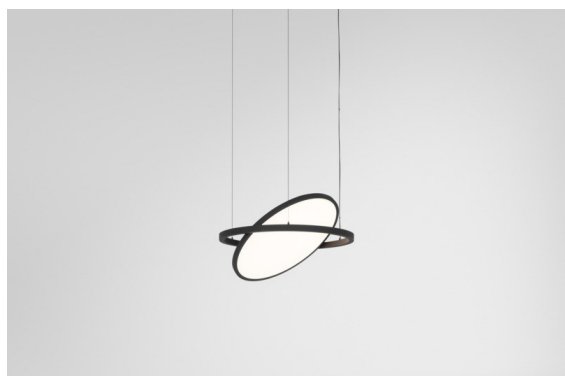

Date
Customer
Project
Type

Geometry Suspended Adjustable 672 1x LED 2700K DE Black Structure - Black Structure

Geometry è un apparecchio illuminante sospeso che offre un'illuminazione generale. Il suo pannello luminoso può ruotare di 360° intorno a un asse, nascosto da una cornice rotonda o quadrata. Il bello di questa rotazione completa è che permette di passare dalla luce diretta a quella indiretta con un solo gesto. E, per chi vuole raddoppiare, c'è anche una cornice rettangolare che sostiene due pannelli. Goditi l'impossibile leggerezza di Geometry!

Specifications

Materiale	13751056
Tipo di Sorgente	LED
Tipologia LED	GEOMETRY 24V LED DISC
Tecnologie LED	LED flessibile PCB
CRI	Min. 90
Temperatura di colore della luce	2700K
Vita utile	L80B10 @50.000 ore
Numero di fonte luminosa	1
Codice di flusso CIE	46 78 95 100 87
Binning (SDCM)	3
Direzione della luce	Indiretta, Diretta
Ottiche	Foglio ottico
Fascio misurato (°)	112,0
Volt in ingresso	24Vdc
Classificazione elettrica	III
Grado IP	20
Test filo a caldo (°C)	650
Interno/Esterno	Interno
Applicazione	Soffitto
Montaggio	Sospeso
Distanza dall'oggetto illuminato (m)	0,1
Colore primario & Finitura primaria	Nero, Strutturata
Colore secondario & Finitura secondaria	Nero, Strutturata
Peso lordo (g)	13000,0
Flusso luminoso per lampade (lm)	1906
Efficienza (lm/W)	91
Livello abbagliamento	20