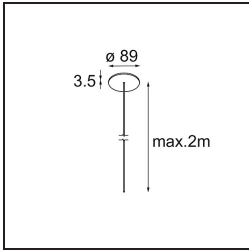

- **13720009** Power Feed Canopy Recessed DE (Incl. Power Feed Cable 2000) White Structure
- **13720032** Power Feed Canopy Recessed DE (Incl. Power Feed Cable 2000) Black Structure