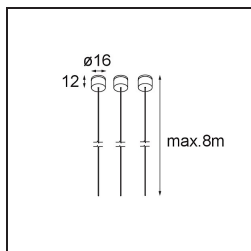

■ **11060909** Suspension 8000 Geometry 672 (3) White Structure

■ **11060932** Suspension 8000 Geometry 672 (3) Black Structure

■ Choisir un accessoire requis