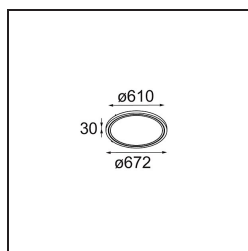

Date
Client
Projet
Type

Geometry Suspended Adjustable 672 1x LED 2700K DE Black Structure - Black Structure

Geometry est une suspension qui offre un éclairage général. Son panneau lumineux peut pivoter à 360° autour d'un axe, caché par un cadre circulaire ou carré. Ce qui fait la beauté de cette rotation complète, c'est qu'en une simple bascule, vous pouvez passer d'une lumière directe à une lumière indirecte. Un cadre rectangulaire avec deux panneaux plaira à ceux qui souhaitent doubler les effets lumineux. Profitez de la légèreté incroyable de Geometry !

Caractéristiques

Matériaux	13751056
Type de Source Lumineuse	LED
Type de LED	GEOMETRY 24V LED DISC
Technologie LED	PCB de LED flexible
CRI	Min. 90
Température de Couleur	2700K
Durée de Vie	L80B10 à 50 000 heures
Nombre de Sources Lumineuses	1
Code de flux CIE	46 78 95 100 87
Groupement (SDCM)	3
Direction de la Lumière	Haut, Bas
Optique	Film optique
Faisceau mesuré (°)	112,0
Tension d'Entrée	24 V CC
Classe Électrique	III
Indice de protection IP	20
Essai au fil incandescent (°C)	650
Intérieur/extérieur	Intérieur
Application	Plafond
Montage	Suspendu
Distance avec l'Objet Éclairé (m)	0,1
Couleur Principale & Finition Principale	Noir, Structure
Couleur Secondaire & Finition Secondaire	Noir, Structure
Poids brut (g)	13000,0
Flux lumineux par lampe (lm)	1906
Efficacité (lm/W)	91
UGR	20