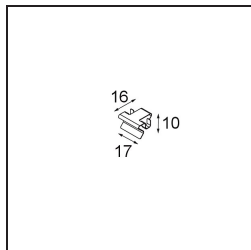

13750000 Connection Mechanical Geometry