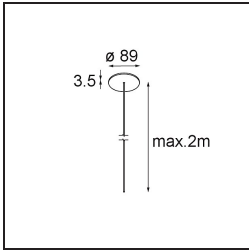

- **13720009** Power Feed Canopy Recessed DE (Incl. Power Feed Cable 2000) White Structure
- **13720032** Power Feed Canopy Recessed DE (Incl. Power Feed Cable 2000) Black Structure