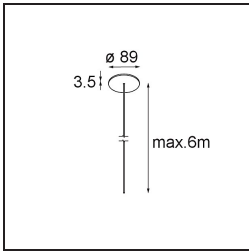

- **13720109** Power Feed Canopy Recessed DE (Incl. Power Feed Cable 6000) White Structure
- **13720132** Power Feed Canopy Recessed DE (Incl. Power Feed Cable 6000) Black Structure