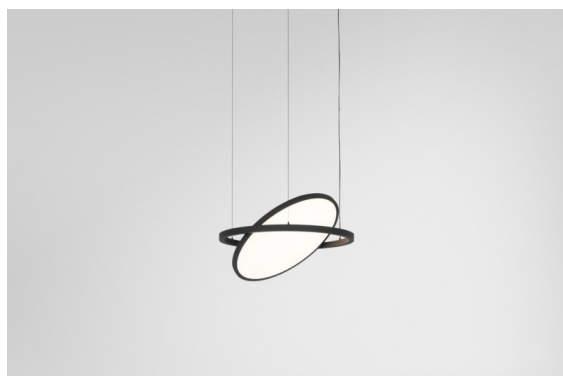

*Geometry Suspended Adjustable 672 1x LED 2700K DE Black Structure - Black Structure*

Geometry est une suspension qui offre un éclairage général. Son panneau lumineux peut pivoter à 360° autour d'un axe, caché par un cadre circulaire ou carré. Ce qui fait la beauté de cette rotation complète, c'est qu'en une simple bascule, vous pouvez passer d'une lumière directe à une lumière indirecte. Un cadre rectangulaire avec deux panneaux plaira à ceux qui souhaitent doubler les effets lumineux. Profitez de la légèreté incroyable de Geometry !

### Caractéristiques

Matériaux	13751056
Type de Source Lumineuse	LED
Type de LED	GEOMETRY 24V LED DISC
Technologie LED	PCB de LED flexible
CRI	Min. 90
Température de Couleur	2700K
Durée de Vie	L80B10 à 50 000 heures
Nombre de Sources Lumineuses	1
Code de flux CIE	46 78 95 100 87
Groupement (SDCM)	3
Direction de la Lumière	Haut, Bas
Optique	Film optique
Faisceau mesuré (°)	112,0
Tension d'Entrée	24 V CC
Classe Électrique	III
Indice de protection IP	20
Essai au fil incandescent (°C)	650
Intérieur/extérieur	Intérieur
Application	Plafond
Montage	Suspendu
Distance avec l'Objet Éclairé (m)	0,1
Couleur Principale & Finition Principale	Noir, Structure
Couleur Secondaire & Finition Secondaire	Noir, Structure
Poids brut (g)	13000,0
Flux lumineux par lampe (lm)	1906
Efficacité (lm/W)	91
UGR	20

**Distribution de Lumière & Schéma de Faisceau**

**Accessoires d'Eclairage d'installation**

- **11060832** Suspension 4000 Geometry 672 (3) Black Structure
- **11060809** Suspension 4000 Geometry 672 (3) White Structure