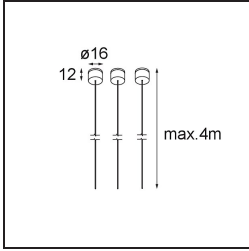

Accessoires d'Eclairage d'installation

- **11060832** Suspension 4000 Geometry 672 (3) Black Structure
- **11060809** Suspension 4000 Geometry 672 (3) White Structure