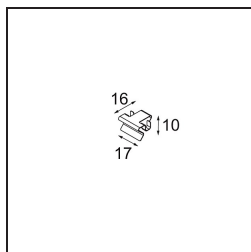

13750000 Connection Mechanical Geometry