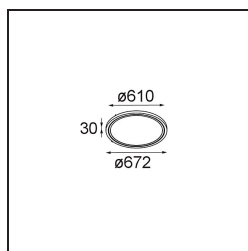

*Geometry Suspended Adjustable 672 1x LED 2700K DE Black Structure - Black Structure*

Geometry est une suspension qui offre un éclairage général. Son panneau lumineux peut pivoter à 360° autour d'un axe, caché par un cadre circulaire ou carré. Ce qui fait la beauté de cette rotation complète, c'est qu'en une simple bascule, vous pouvez passer d'une lumière directe à une lumière indirecte. Un cadre rectangulaire avec deux panneaux plaira à ceux qui souhaitent doubler les effets lumineux. Profitez de la légèreté incroyable de Geometry !

### Caractéristiques

Matériaux	13751056
Type de Source Lumineuse	LED
Type de LED	GEOMETRY 24V LED DISC
Technologie LED	PCB de LED flexible
CRI	Min. 90
Température de Couleur	2700K
Durée de Vie	L80B10 à 50 000 heures
Nombre de Sources Lumineuses	1
Code de flux CIE	46 78 95 100 87
Groupement (SDCM)	3
Direction de la Lumière	Haut, Bas
Optique	Film optique
Faisceau mesuré (°)	112,0
Tension d'Entrée	24 V CC
Classe Électrique	III
Indice de protection IP	20
Essai au fil incandescent (°C)	650
Intérieur/extérieur	Intérieur
Application	Plafond
Montage	Suspendu
Distance avec l'Objet Éclairé (m)	0,1
Couleur Principale & Finition Principale	Noir, Structure
Couleur Secondaire & Finition Secondaire	Noir, Structure
Poids brut (g)	13000,0
Flux lumineux par lampe (lm)	1906
Efficacité (lm/W)	91
UGR	20

**13750000** Connection Mechanical Geometry

■ **11060909** Suspension 8000 Geometry 672 (3) White Structure

■ **11060932** Suspension 8000 Geometry 672 (3) Black Structure

■ Choisir un accessoire requis