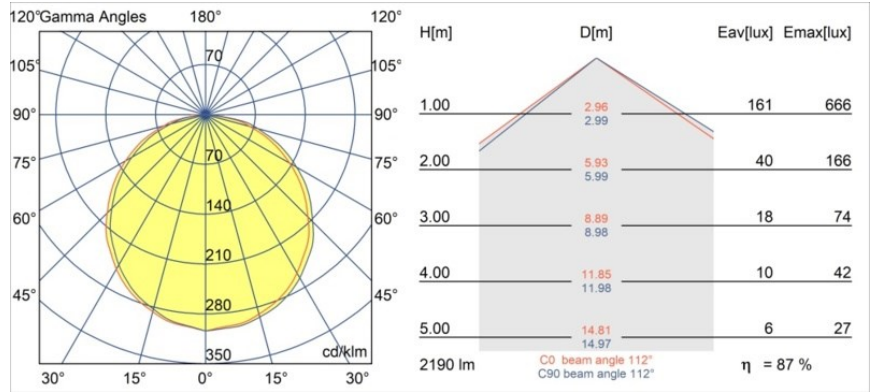

Distribution de Lumière & Schéma de Faisceau