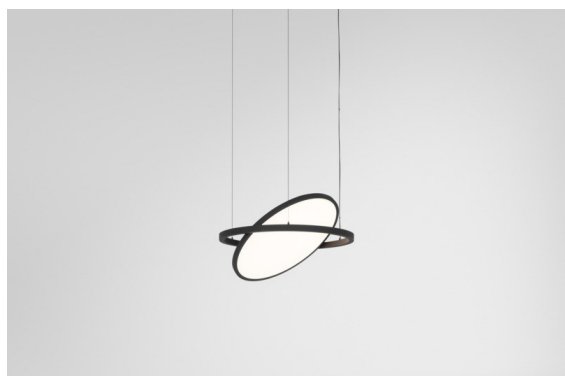

Date
Client
Projet
Type

Geometry Suspended Adjustable 672 1x LED 2700K DE Black Structure - Black Structure

Geometry est une suspension qui offre un éclairage général. Son panneau lumineux peut pivoter à 360° autour d'un axe, caché par un cadre circulaire ou carré. Ce qui fait la beauté de cette rotation complète, c'est qu'en une simple bascule, vous pouvez passer d'une lumière directe à une lumière indirecte. Un cadre rectangulaire avec deux panneaux plaira à ceux qui souhaitent doubler les effets lumineux. Profitez de la légèreté incroyable de Geometry !

Caractéristiques

Matériaux	13751056
Type de Source Lumineuse	LED
Type de LED	GEOMETRY 24V LED DISC
Technologie LED	PCB de LED flexible
CRI	Min. 90
Température de Couleur	2700K
Durée de Vie	L80B10 à 50 000 heures
Nombre de Sources Lumineuses	1
Code de flux CIE	46 78 95 100 87
Groupement (SDCM)	3
Direction de la Lumière	Haut, Bas
Optique	Film optique
Faisceau mesuré (°)	112,0
Tension d'Entrée	24 V CC
Classe Électrique	III
Indice de protection IP	20
Essai au fil incandescent (°C)	650
Intérieur/extérieur	Intérieur
Application	Plafond
Montage	Suspendu
Distance avec l'Objet Éclairé (m)	0,1
Couleur Principale & Finition Principale	Noir, Structure
Couleur Secondaire & Finition Secondaire	Noir, Structure
Poids brut (g)	13000,0
Flux lumineux par lampe (lm)	1906
Efficacité (lm/W)	91
UGR	20

Distribution de Lumière & Schéma de Faisceau

Accessoires d'Eclairage d'installation

- **11060832** Suspension 4000 Geometry 672 (3) Black Structure
- **11060809** Suspension 4000 Geometry 672 (3) White Structure