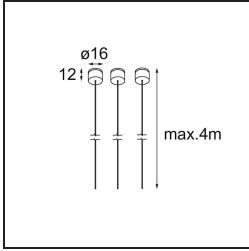

Accessoires d'Eclairage d'installation

- **11060832** Suspension 4000 Geometry 672 (3) Black Structure
- **11060809** Suspension 4000 Geometry 672 (3) White Structure