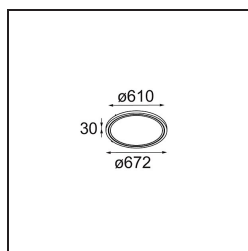

Date
Customer
Project
Type

*Geometry Suspended Adjustable 672 1x LED 2700K DE Black Structure - Black Structure*

Geometry es una luminaria colgante para iluminación general. Su panel de luz ofrece capacidad de giro en 360° alrededor de un eje oculto por un marco circular o cuadrado. La belleza de esta capacidad total de rotación es que permite pasar de luz directa a indirecta con un solo toque. El marco rectangular con dos paneles es perfecto para quienes gustan de luces parejas. ¡Disfrute de la imposible ingravidez de Geometry!

### Specifications

Material	13751056
Tipo de fuente de luz	LED
Tipo de LED	GEOMETRY 24V LED DISC
Tecnología LED	PCB LED flexible
CRI	Min. 90
Temperatura del color	2700K
Vida Útil	L80B10 @50.000 horas
Número de fuentes de luz	1
Código de flujo CIE	46 78 95 100 87
Binning (SDCM)	3
Dirección de la luz	Indirecto , Directo
Óptica	Lámina óptica
Ángulo de Apertura medido (°)	112,0
Voltaje de entrada	24Vcc
Clasificación eléctrica	III
Clasificación del IP	20
Clasificación de hilo incandescente (°C)	650
Interio/Exterior	Interior
Aplicación	Techo
Montaje	Suspendido
Distancia al objeto iluminado (m)	0,1
Color principal & Acabado principal	Negro, Estructura
Color secundario & Acabado secundario	Negro, Estructura
Peso bruto (g)	13000,0
Flujo luminoso por lámpara (lm)	1906
Eficacia (lm/W)	91
Índice de deslumbramiento	20

**Light distribution & beam diagram**

**Accesorios Instalación**

- **11060832** Suspension 4000 Geometry 672 (3) Black Structure
- **11060809** Suspension 4000 Geometry 672 (3) White Structure

- **13720009** Power Feed Canopy Recessed DE (Incl. Power Feed Cable 2000) White Structure
- **13720032** Power Feed Canopy Recessed DE (Incl. Power Feed Cable 2000) Black Structure

- **13720309** Power Feed Canopy Surface DE (Incl. Power Feed Cable 6000) White Structure
- **13720332** Power Feed Canopy Surface DE (Incl. Power Feed Cable 6000) Black Structure

**13750000** Connection Mechanical Geometry