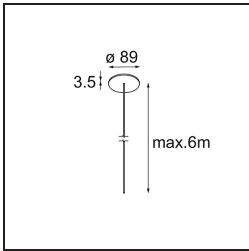

### Specifications

Material	13751056
Tipo de fuente de luz	LED
Tipo de LED	GEOMETRY 24V LED DISC
Tecnología LED	PCB LED flexible
CRI	Min. 90
Temperatura del color	2700K
Vida Útil	L80B10 @50.000 horas
Número de fuentes de luz	1
Código de flujo CIE	46 78 95 100 87
Binning (SDCM)	3
Dirección de la luz	Indirecto , Directo
Óptica	Lámina óptica
Ángulo de Apertura medido (°)	112,0
Voltaje de entrada	24Vcc
Clasificación eléctrica	III
Clasificación del IP	20
Clasificación de hilo incandescente (°C)	650
Interio/Exterior	Interior
Aplicación	Techo
Montaje	Suspendido
Distancia al objeto iluminado (m)	0,1
Color principal & Acabado principal	Negro, Estructura
Color secundario & Acabado secundario	Negro, Estructura
Peso bruto (g)	13000,0
Flujo luminoso por lámpara (lm)	1906
Eficacia (lm/W)	91
Índice de deslumbramiento	20

**Light distribution & beam diagram**

**Accesorios Instalación**

- **11060832** Suspension 4000 Geometry 672 (3) Black Structure
- **11060809** Suspension 4000 Geometry 672 (3) White Structure

- **13720009** Power Feed Canopy Recessed DE (Incl. Power Feed Cable 2000) White Structure
- **13720032** Power Feed Canopy Recessed DE (Incl. Power Feed Cable 2000) Black Structure