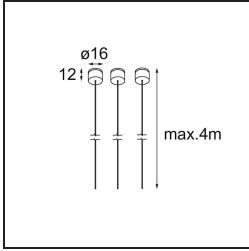

Date
Customer
Project
Type

*Geometry Suspended Adjustable 672 1x LED 2700K DE Black Structure - Black Structure*

Geometry es una luminaria colgante para iluminación general. Su panel de luz ofrece capacidad de giro en 360° alrededor de un eje oculto por un marco circular o cuadrado. La belleza de esta capacidad total de rotación es que permite pasar de luz directa a indirecta con un solo toque. El marco rectangular con dos paneles es perfecto para quienes gustan de luces parejas. ¡Disfrute de la imposible ingravidez de Geometry!

### Specifications

Material	13751056
Tipo de fuente de luz	LED
Tipo de LED	GEOMETRY 24V LED DISC
Tecnología LED	PCB LED flexible
CRI	Min. 90
Temperatura del color	2700K
Vida Útil	L80B10 @50.000 horas
Número de fuentes de luz	1
Código de flujo CIE	46 78 95 100 87
Binning (SDCM)	3
Dirección de la luz	Indirecto , Directo
Óptica	Lámina óptica
Ángulo de Apertura medido (°)	112,0
Voltaje de entrada	24Vcc
Clasificación eléctrica	III
Clasificación del IP	20
Clasificación de hilo incandescente (°C)	650
Interio/Exterior	Interior
Aplicación	Techo
Montaje	Suspendido
Distancia al objeto iluminado (m)	0,1
Color principal & Acabado principal	Negro, Estructura
Color secundario & Acabado secundario	Negro, Estructura
Peso bruto (g)	13000,0
Flujo luminoso por lámpara (lm)	1906
Eficacia (lm/W)	91
Índice de deslumbramiento	20

**Light distribution & beam diagram**

**Accesorios Instalación**

- **11060832** Suspension 4000 Geometry 672 (3) Black Structure
- **11060809** Suspension 4000 Geometry 672 (3) White Structure

- **13720009** Power Feed Canopy Recessed DE (Incl. Power Feed Cable 2000) White Structure
- **13720032** Power Feed Canopy Recessed DE (Incl. Power Feed Cable 2000) Black Structure

- **13720309** Power Feed Canopy Surface DE (Incl. Power Feed Cable 6000) White Structure
- **13720332** Power Feed Canopy Surface DE (Incl. Power Feed Cable 6000) Black Structure

**13750000** Connection Mechanical Geometry