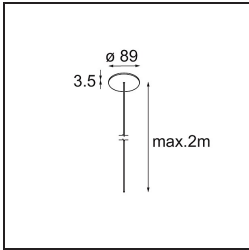

- **13720009** Power Feed Canopy Recessed DE (Incl. Power Feed Cable 2000) White Structure
- **13720032** Power Feed Canopy Recessed DE (Incl. Power Feed Cable 2000) Black Structure