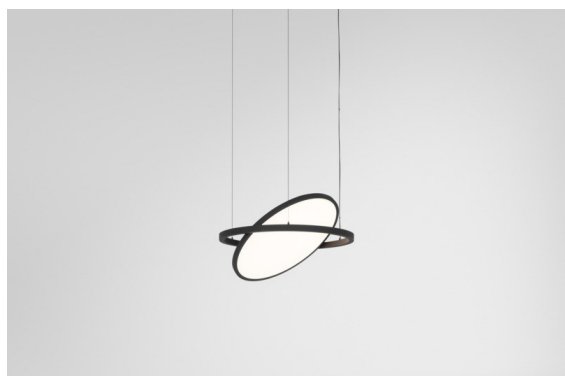

Date
Customer
Project
Type

*Geometry Suspended Adjustable 672 1x LED 2700K DE Black Structure - Black Structure*

Geometry es una luminaria colgante para iluminación general. Su panel de luz ofrece capacidad de giro en 360° alrededor de un eje oculto por un marco circular o cuadrado. La belleza de esta capacidad total de rotación es que permite pasar de luz directa a indirecta con un solo toque. El marco rectangular con dos paneles es perfecto para quienes gustan de luces parejas. ¡Disfrute de la imposible ingravidez de Geometry!

### Specifications

Material	13751056
Tipo de fuente de luz	LED
Tipo de LED	GEOMETRY 24V LED DISC
Tecnología LED	PCB LED flexible
CRI	Min. 90
Temperatura del color	2700K
Vida Útil	L80B10 @50.000 horas
Número de fuentes de luz	1
Código de flujo CIE	46 78 95 100 87
Binning (SDCM)	3
Dirección de la luz	Indirecto , Directo
Óptica	Lámina óptica
Ángulo de Apertura medido (°)	112,0
Voltaje de entrada	24Vcc
Clasificación eléctrica	III
Clasificación del IP	20
Clasificación de hilo incandescente (°C)	650
Interio/Exterior	Interior
Aplicación	Techo
Montaje	Suspendido
Distancia al objeto iluminado (m)	0,1
Color principal & Acabado principal	Negro, Estructura
Color secundario & Acabado secundario	Negro, Estructura
Peso bruto (g)	13000,0
Flujo luminoso por lámpara (lm)	1906
Eficacia (lm/W)	91
Índice de deslumbramiento	20

**Light distribution & beam diagram**

**Accesorios Instalación**

- **11060832** Suspension 4000 Geometry 672 (3) Black Structure
- **11060809** Suspension 4000 Geometry 672 (3) White Structure

- **13720009** Power Feed Canopy Recessed DE (Incl. Power Feed Cable 2000) White Structure
- **13720032** Power Feed Canopy Recessed DE (Incl. Power Feed Cable 2000) Black Structure