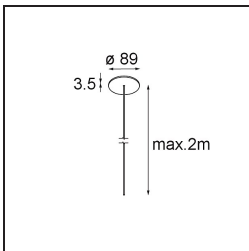

### Spezifikationen

Material	13751056
Typ der Lichtquelle	LED
LED Typ	GEOMETRY 24V LED DISC
LED-Technologie	LED mit flexibler Platine
CRI	Min. 90
Farbtemperatur	2700K
Lebensdauer	L80 B10 bei 50.000 Stunden
Anzahl Lichtquellen	1
CIE-Fluxcode	46 78 95 100 87
Binning (SDCM)	3
Lichtrichtung	Aufwärts, Abwärts
Optik	Optische Folie
Gemessene Abstrahlwinkel (°)	112,0
Eingangsspannung	24 Vdc
Schutzklasse	III
Schutzart	20
Glühdrahtprüfung (°C)	650
Innen/Außen	Innen
Anwendung	Decke
Montage	Pendel
Abstand zum beleuchteten Objekt (m)	0,1
Primärfarbe & Primäres Finish	Schwarz, Strukturiert
Sekundäre Farbe & Sekundäres Finish	Schwarz, Strukturiert
Bruttogewicht (g)	13000,0
Lichtstrom pro Lampe (lm)	1906
Effizienz (lm/W)	91
UGR	20

**Lichtverteilung und Lichtverteilungskurve**

Diagramm

**Montagezubehör**

- **11060832** Suspension 4000 Geometry 672 (3) Black Structure
- **11060809** Suspension 4000 Geometry 672 (3) White Structure

- **13720009** Power Feed Canopy Recessed DE (Incl. Power Feed Cable 2000) White Structure
- **13720032** Power Feed Canopy Recessed DE (Incl. Power Feed Cable 2000) Black Structure