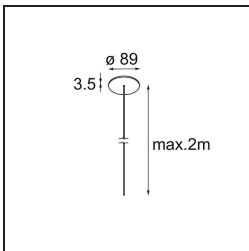

Spezifikationen

Material	13751056
Typ der Lichtquelle	LED
LED Typ	GEOMETRY 24V LED DISC
LED-Technologie	LED mit flexibler Platine
CRI	Min. 90
Farbtemperatur	2700K
Lebensdauer	L80 B10 bei 50.000 Stunden
Anzahl Lichtquellen	1
CIE-Fluxcode	46 78 95 100 87
Binning (SDCM)	3
Lichtrichtung	Aufwärts, Abwärts
Optik	Optische Folie
Gemessene Abstrahlwinkel (°)	112,0
Eingangsspannung	24 Vdc
Schutzklasse	III
Schutzart	20
Glühdrahtprüfung (°C)	650
Innen/Außen	Innen
Anwendung	Decke
Montage	Pendel
Abstand zum beleuchteten Objekt (m)	0,1
Primärfarbe & Primäres Finish	Schwarz, Strukturiert
Sekundäre Farbe & Sekundäres Finish	Schwarz, Strukturiert
Bruttogewicht (g)	13000,0
Lichtstrom pro Lampe (lm)	1906
Effizienz (lm/W)	91
UGR	20

Lichtverteilung und Lichtverteilungskurve

Diagramm

Montagezubehör

- **11060832** Suspension 4000 Geometry 672 (3) Black Structure
- **11060809** Suspension 4000 Geometry 672 (3) White Structure

- **13720009** Power Feed Canopy Recessed DE (Incl. Power Feed Cable 2000) White Structure
- **13720032** Power Feed Canopy Recessed DE (Incl. Power Feed Cable 2000) Black Structure