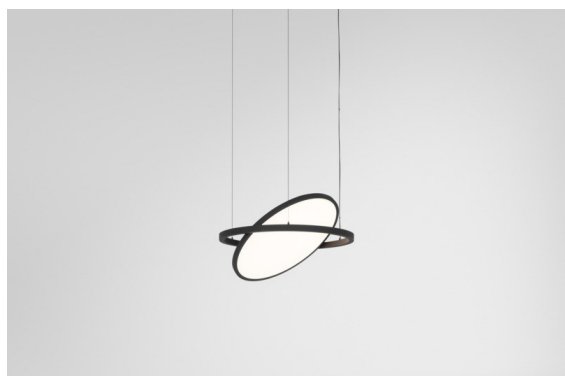

Datum
Kunde
Projekt
Art

*Geometry Suspended Adjustable 672 1x LED 2700K DE Black Structure - Black Structure*

Die Geometry ist eine Pendelleuchte für die Allgemeinbeleuchtung. Ihr Lichtpaneel ist um 360° um eine Achse drehbar und wird von einem runden oder quadratischen Rahmen verdeckt. Das Schöne an dieser vollständigen Drehung ist, dass Sie mit einer einzigen Drehbewegung von direktem zu indirektem Licht wechseln können. Ein rechteckiger Rahmen, der zwei Paneele aufnimmt, wird diejenigen erfreuen, die Zwillinge leuchten bevorzugen. Genießen Sie die unmögliche Leichtigkeit der Geometry!

### Spezifikationen

Material	13751056
Typ der Lichtquelle	LED
LED Typ	GEOMETRY 24V LED DISC
LED-Technologie	LED mit flexibler Platine
CRI	Min. 90
Farbtemperatur	2700K
Lebensdauer	L80 B10 bei 50.000 Stunden
Anzahl Lichtquellen	1
CIE-Fluxcode	46 78 95 100 87
Binning (SDCM)	3
Lichtrichtung	Aufwärts, Abwärts
Optik	Optische Folie
Gemessene Abstrahlwinkel (°)	112,0
Eingangsspannung	24 Vdc
Schutzklasse	III
Schutzart	20
Glühdrahtprüfung (°C)	650
Innen/Außen	Innen
Anwendung	Decke
Montage	Pendel
Abstand zum beleuchteten Objekt (m)	0,1
Primärfarbe & Primäres Finish	Schwarz, Strukturiert
Sekundäre Farbe & Sekundäres Finish	Schwarz, Strukturiert
Bruttogewicht (g)	13000,0
Lichtstrom pro Lampe (lm)	1906
Effizienz (lm/W)	91
UGR	20