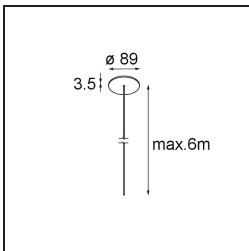

### Spezifikationen

Material	13751056
Typ der Lichtquelle	LED
LED Typ	GEOMETRY 24V LED DISC
LED-Technologie	LED mit flexibler Platine
CRI	Min. 90
Farbtemperatur	2700K
Lebensdauer	L80 B10 bei 50.000 Stunden
Anzahl Lichtquellen	1
CIE-Fluxcode	46 78 95 100 87
Binning (SDCM)	3
Lichtrichtung	Aufwärts, Abwärts
Optik	Optische Folie
Gemessene Abstrahlwinkel (°)	112,0
Eingangsspannung	24 Vdc
Schutzklasse	III
Schutzart	20
Glühdrahtprüfung (°C)	650
Innen/Außen	Innen
Anwendung	Decke
Montage	Pendel
Abstand zum beleuchteten Objekt (m)	0,1
Primärfarbe & Primäres Finish	Schwarz, Strukturiert
Sekundäre Farbe & Sekundäres Finish	Schwarz, Strukturiert
Bruttogewicht (g)	13000,0
Lichtstrom pro Lampe (lm)	1906
Effizienz (lm/W)	91
UGR	20

**Lichtverteilung und Lichtverteilungskurve**

Diagramm

**Montagezubehör**

- **11060832** Suspension 4000 Geometry 672 (3) Black Structure
- **11060809** Suspension 4000 Geometry 672 (3) White Structure

- **13720009** Power Feed Canopy Recessed DE (Incl. Power Feed Cable 2000) White Structure
- **13720032** Power Feed Canopy Recessed DE (Incl. Power Feed Cable 2000) Black Structure