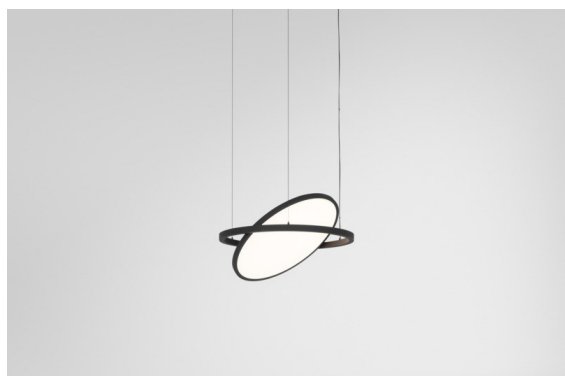

Datum
Kunde
Projekt
Art

Geometry Suspended Adjustable 672 1x LED 2700K DE Black Structure - Black Structure

Die Geometry ist eine Pendelleuchte für die Allgemeinbeleuchtung. Ihr Lichtpaneel ist um 360° um eine Achse drehbar und wird von einem runden oder quadratischen Rahmen verdeckt. Das Schöne an dieser vollständigen Drehung ist, dass Sie mit einer einzigen Drehbewegung von direktem zu indirektem Licht wechseln können. Ein rechteckiger Rahmen, der zwei Paneele aufnimmt, wird diejenigen erfreuen, die Zwillinge leuchten bevorzugen. Genießen Sie die unmögliche Leichtigkeit der Geometry!

Spezifikationen

Material	13751056
Typ der Lichtquelle	LED
LED Typ	GEOMETRY 24V LED DISC
LED-Technologie	LED mit flexibler Platine
CRI	Min. 90
Farbtemperatur	2700K
Lebensdauer	L80 B10 bei 50.000 Stunden
Anzahl Lichtquellen	1
CIE-Fluxcode	46 78 95 100 87
Binning (SDCM)	3
Lichtrichtung	Aufwärts, Abwärts
Optik	Optische Folie
Gemessene Abstrahlwinkel (°)	112,0
Eingangsspannung	24 Vdc
Schutzklasse	III
Schutzart	20
Glühdrahtprüfung (°C)	650
Innen/Außen	Innen
Anwendung	Decke
Montage	Pendel
Abstand zum beleuchteten Objekt (m)	0,1
Primärfarbe & Primäres Finish	Schwarz, Strukturiert
Sekundäre Farbe & Sekundäres Finish	Schwarz, Strukturiert
Bruttogewicht (g)	13000,0
Lichtstrom pro Lampe (lm)	1906
Effizienz (lm/W)	91
UGR	20

Lichtverteilung und Lichtverteilungskurve

Diagramm

Montagezubehör

- **11060832** Suspension 4000 Geometry 672 (3) Black Structure
- **11060809** Suspension 4000 Geometry 672 (3) White Structure

- **13720009** Power Feed Canopy Recessed DE (Incl. Power Feed Cable 2000) White Structure
- **13720032** Power Feed Canopy Recessed DE (Incl. Power Feed Cable 2000) Black Structure