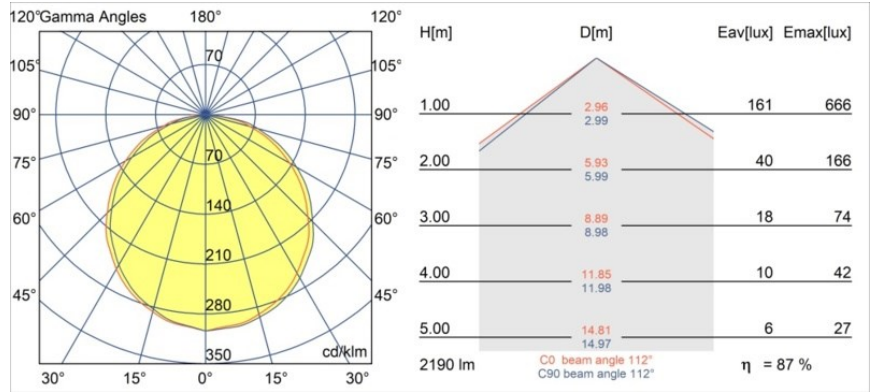

Lichtverteilung und Lichtverteilungskurve

Diagramm