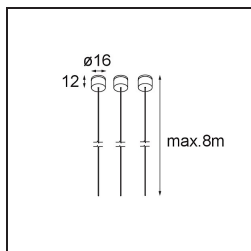

11060909 Suspension 8000 Geometry 672 (3) White Structure

11060932 Suspension 8000 Geometry 672 (3) Black Structure

Wählen Sie das benötigte Zubehör