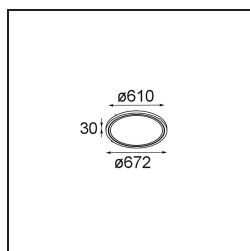

Datum
Kunde
Projekt
Art

*Geometry Suspended Adjustable 672 1x LED 2700K DE Black Structure - Black Structure*

Die Geometry ist eine Pendelleuchte für die Allgemeinbeleuchtung. Ihr Lichtpaneel ist um 360° um eine Achse drehbar und wird von einem runden oder quadratischen Rahmen verdeckt. Das Schöne an dieser vollständigen Drehung ist, dass Sie mit einer einzigen Drehbewegung von direktem zu indirektem Licht wechseln können. Ein rechteckiger Rahmen, der zwei Paneele aufnimmt, wird diejenigen erfreuen, die Zwillinge leuchten bevorzugen. Genießen Sie die unmögliche Leichtigkeit der Geometry!

### Spezifikationen

Material	13751056
Typ der Lichtquelle	LED
LED Typ	GEOMETRY 24V LED DISC
LED-Technologie	LED mit flexibler Platine
CRI	Min. 90
Farbtemperatur	2700K
Lebensdauer	L80 B10 bei 50.000 Stunden
Anzahl Lichtquellen	1
CIE-Fluxcode	46 78 95 100 87
Binning (SDCM)	3
Lichtrichtung	Aufwärts, Abwärts
Optik	Optische Folie
Gemessene Abstrahlwinkel (°)	112,0
Eingangsspannung	24 Vdc
Schutzklasse	III
Schutzart	20
Glühdrahtprüfung (°C)	650
Innen/Außen	Innen
Anwendung	Decke
Montage	Pendel
Abstand zum beleuchteten Objekt (m)	0,1
Primärfarbe & Primäres Finish	Schwarz, Strukturiert
Sekundäre Farbe & Sekundäres Finish	Schwarz, Strukturiert
Bruttogewicht (g)	13000,0
Lichtstrom pro Lampe (lm)	1906
Effizienz (lm/W)	91
UGR	20