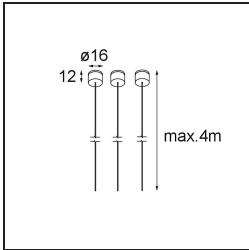

### Spezifikationen

Material	13751056
Typ der Lichtquelle	LED
LED Typ	GEOMETRY 24V LED DISC
LED-Technologie	LED mit flexibler Platine
CRI	Min. 90
Farbtemperatur	2700K
Lebensdauer	L80 B10 bei 50.000 Stunden
Anzahl Lichtquellen	1
CIE-Fluxcode	46 78 95 100 87
Binning (SDCM)	3
Lichtrichtung	Aufwärts, Abwärts
Optik	Optische Folie
Gemessene Abstrahlwinkel (°)	112,0
Eingangsspannung	24 Vdc
Schutzklasse	III
Schutzart	20
Glühdrahtprüfung (°C)	650
Innen/Außen	Innen
Anwendung	Decke
Montage	Pendel
Abstand zum beleuchteten Objekt (m)	0,1
Primärfarbe & Primäres Finish	Schwarz, Strukturiert
Sekundäre Farbe & Sekundäres Finish	Schwarz, Strukturiert
Bruttogewicht (g)	13000,0
Lichtstrom pro Lampe (lm)	1906
Effizienz (lm/W)	91
UGR	20

**Lichtverteilung und Lichtverteilungskurve**

Diagramm

**Montagezubehör**

- **11060832** Suspension 4000 Geometry 672 (3) Black Structure
- **11060809** Suspension 4000 Geometry 672 (3) White Structure

- **13720009** Power Feed Canopy Recessed DE (Incl. Power Feed Cable 2000) White Structure
- **13720032** Power Feed Canopy Recessed DE (Incl. Power Feed Cable 2000) Black Structure