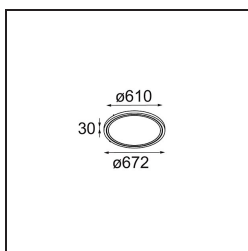

Datum
Kunde
Projekt
Art

Geometry Suspended Adjustable 672 1x LED 2700K DE Black Structure - Black Structure

Die Geometry ist eine Pendelleuchte für die Allgemeinbeleuchtung. Ihr Lichtpaneel ist um 360° um eine Achse drehbar und wird von einem runden oder quadratischen Rahmen verdeckt. Das Schöne an dieser vollständigen Drehung ist, dass Sie mit einer einzigen Drehbewegung von direktem zu indirektem Licht wechseln können. Ein rechteckiger Rahmen, der zwei Paneele aufnimmt, wird diejenigen erfreuen, die Zwillinge leuchten bevorzugen. Genießen Sie die unmögliche Leichtigkeit der Geometry!

Spezifikationen

Material	13751056
Typ der Lichtquelle	LED
LED Typ	GEOMETRY 24V LED DISC
LED-Technologie	LED mit flexibler Platine
CRI	Min. 90
Farbtemperatur	2700K
Lebensdauer	L80 B10 bei 50.000 Stunden
Anzahl Lichtquellen	1
CIE-Fluxcode	46 78 95 100 87
Binning (SDCM)	3
Lichtrichtung	Aufwärts, Abwärts
Optik	Optische Folie
Gemessene Abstrahlwinkel (°)	112,0
Eingangsspannung	24 Vdc
Schutzklasse	III
Schutzart	20
Glühdrahtprüfung (°C)	650
Innen/Außen	Innen
Anwendung	Decke
Montage	Pendel
Abstand zum beleuchteten Objekt (m)	0,1
Primärfarbe & Primäres Finish	Schwarz, Strukturiert
Sekundäre Farbe & Sekundäres Finish	Schwarz, Strukturiert
Bruttogewicht (g)	13000,0
Lichtstrom pro Lampe (lm)	1906
Effizienz (lm/W)	91
UGR	20

Lichtverteilung und Lichtverteilungskurve

Diagramm

Montagezubehör

- **11060832** Suspension 4000 Geometry 672 (3) Black Structure
- **11060809** Suspension 4000 Geometry 672 (3) White Structure

- **13720009** Power Feed Canopy Recessed DE (Incl. Power Feed Cable 2000) White Structure
- **13720032** Power Feed Canopy Recessed DE (Incl. Power Feed Cable 2000) Black Structure

- **13720309** Power Feed Canopy Surface DE (Incl. Power Feed Cable 6000) White Structure
- **13720332** Power Feed Canopy Surface DE (Incl. Power Feed Cable 6000) Black Structure

13750000 Connection Mechanical Geometry