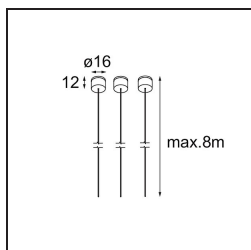

11060909 Suspension 8000 Geometry 672 (3) White Structure

11060932 Suspension 8000 Geometry 672 (3) Black Structure

Choisir un accessoire requis