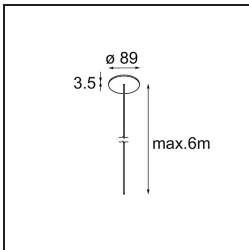

- **13720109** Power Feed Canopy Recessed DE (Incl. Power Feed Cable 6000) White Structure
- **13720132** Power Feed Canopy Recessed DE (Incl. Power Feed Cable 6000) Black Structure