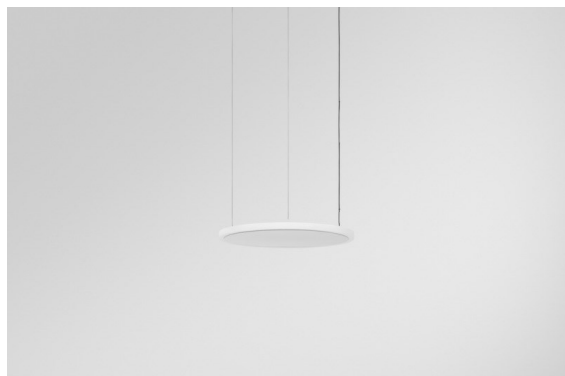

Geometry Suspended Adjustable 672 1x LED 2700K DE White Structure - Silver Chrome

Caractéristiques

Matériaux	13751063
Type de Source Lumineuse	LED
Type de LED	GEOMETRY 24V LED DISC
Technologie LED	PCB de LED flexible
CRI	Min. 90
Température de Couleur	2700K
Durée de Vie	L80B10 à 50 000 heures
Nombre de Sources Lumineuses	1
Code de flux CIE	46 78 95 100 100
Groupe ment (SDCM)	3
Direction de la Lumière	Haut, Bas
Optique	Film optique
Faisceau mesuré (°)	112,0
Tension d'Entrée	24 V CC
Classe Électrique	III
Indice de protection IP	20
Essai au fil incandescent (°C)	650
Intérieur/extérieur	Intérieur
Application	Plafond
Montage	Suspendu
Distance avec l'Objet Éclairé (m)	0,1
Couleur Principale & Finition Principale	Blanc, Structure
Couleur Secondaire & Finition Secondaire	Argent, Chrome
Poids brut (g)	13700,0
Flux lumineux par lampe (lm)	2190
Efficacité (lm/W)	104
UGR	20

Geometry est une suspension qui offre un éclairage général. Son panneau lumineux peut pivoter à 360° autour d'un axe, caché par un cadre circulaire ou carré. Ce qui fait la beauté de cette rotation complète, c'est qu'en une simple bascule, vous pouvez passer d'une lumière directe à une lumière indirecte. Un cadre rectangulaire avec deux panneaux plaira à ceux qui souhaitent doubler les effets lumineux. Profitez de la légèreté incroyable de Geometry !

Distribution de Lumière & Schéma de Faisceau

Accessoires d'Eclairage d'installation

- **11060832** Suspension 4000 Geometry 672 (3) Black Structure
- **11060809** Suspension 4000 Geometry 672 (3) White Structure