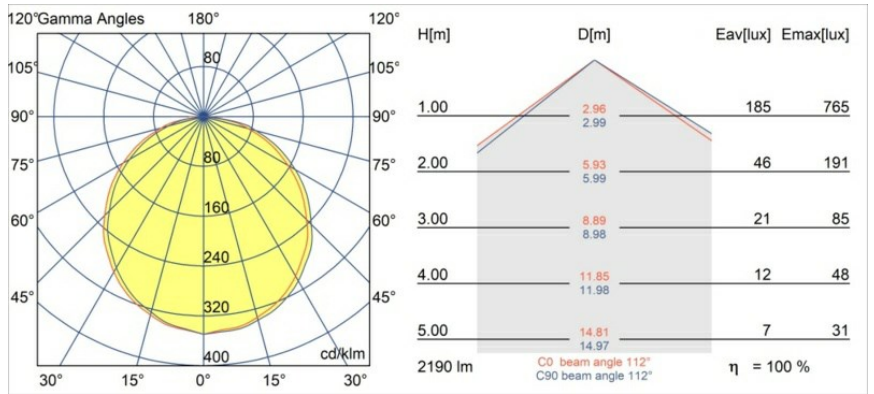

Distribution de Lumière & Schéma de Faisceau