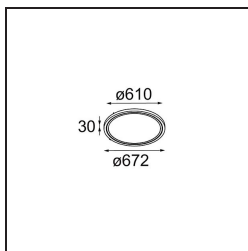

Geometry Suspended Adjustable 672 1x LED 2700K DE White Structure - Silver Chrome

Caractéristiques

Matériaux	13751063
Type de Source Lumineuse	LED
Type de LED	GEOMETRY 24V LED DISC
Technologie LED	PCB de LED flexible
CRI	Min. 90
Température de Couleur	2700K
Durée de Vie	L80B10 à 50 000 heures
Nombre de Sources Lumineuses	1
Code de flux CIE	46 78 95 100 100
Groupe ment (SDCM)	3
Direction de la Lumière	Haut, Bas
Optique	Film optique
Faisceau mesuré (°)	112,0
Tension d'Entrée	24 V CC
Classe Électrique	III
Indice de protection IP	20
Essai au fil incandescent (°C)	650
Intérieur/extérieur	Intérieur
Application	Plafond
Montage	Suspendu
Distance avec l'Objet Éclairé (m)	0,1
Couleur Principale & Finition Principale	Blanc, Structure
Couleur Secondaire & Finition Secondaire	Argent, Chrome
Poids brut (g)	13700,0
Flux lumineux par lampe (lm)	2190
Efficacité (lm/W)	104
UGR	20

Geometry est une suspension qui offre un éclairage général. Son panneau lumineux peut pivoter à 360° autour d'un axe, caché par un cadre circulaire ou carré. Ce qui fait la beauté de cette rotation complète, c'est qu'en une simple bascule, vous pouvez passer d'une lumière directe à une lumière indirecte. Un cadre rectangulaire avec deux panneaux plaira à ceux qui souhaitent doubler les effets lumineux. Profitez de la légèreté incroyable de Geometry !