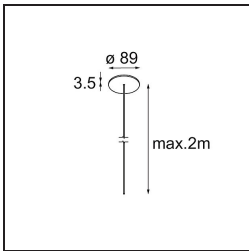

- **13720009** Power Feed Canopy Recessed DE (Incl. Power Feed Cable 2000) White Structure
- **13720032** Power Feed Canopy Recessed DE (Incl. Power Feed Cable 2000) Black Structure