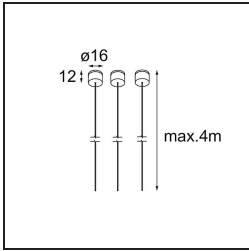

Accessoires d'Eclairage d'installation

- **11060832** Suspension 4000 Geometry 672 (3) Black Structure
- **11060809** Suspension 4000 Geometry 672 (3) White Structure