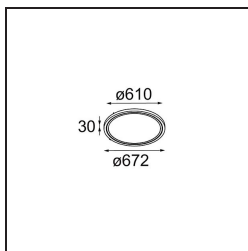

Datum
Kunde
Projekt
Art

*Geometry Suspended Adjustable 672 1x LED 2700K DE White Structure - Silver Chrome*

### Spezifikationen

Material	13751063
Typ der Lichtquelle	LED
LED Typ	GEOMETRY 24V LED DISC
LED-Technologie	LED mit flexibler Platine
CRI	Min. 90
Farbtemperatur	2700K
Lebensdauer	L80 B10 bei 50.000 Stunden
Anzahl Lichtquellen	1
CIE-Fluxcode	46 78 95 100 100
Binning (SDCM)	3
Lichtrichtung	Aufwärts, Abwärts
Optik	Optische Folie
Gemessene Abstrahlwinkel (°)	112,0
Eingangsspannung	24 Vdc
Schutzklasse	III
Schutzart	20
Glühdrahtprüfung (°C)	650
Innen/Außen	Innen
Anwendung	Decke
Montage	Pendel
Abstand zum beleuchteten Objekt (m)	0,1
Primärfarbe & Primäres Finish	Weiß, Strukturiert
Sekundäre Farbe & Sekundäres Finish	Silber, Chrom
Bruttogewicht (g)	13700,0
Lichtstrom pro Lampe (lm)	2190
Effizienz (lm/W)	104
UGR	20

Die Geometry ist eine Pendelleuchte für die Allgemeinbeleuchtung. Ihr Lichtpaneel ist um 360° um eine Achse drehbar und wird von einem runden oder quadratischen Rahmen verdeckt. Das Schöne an dieser vollständigen Drehung ist, dass Sie mit einer einzigen Drehbewegung von direktem zu indirektem Licht wechseln können. Ein rechteckiger Rahmen, der zwei Paneele aufnimmt, wird diejenigen erfreuen, die Zwillinge leuchten bevorzugen. Genießen Sie die unmögliche Leichtigkeit der Geometry!