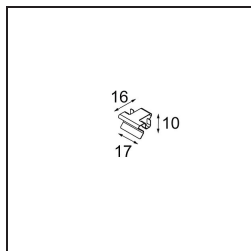

13750000 Connection Mechanical Geometry