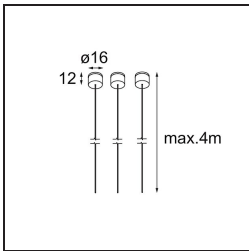

Montagezubehör

- **11060832** Suspension 4000 Geometry 672 (3) Black Structure
- **11060809** Suspension 4000 Geometry 672 (3) White Structure