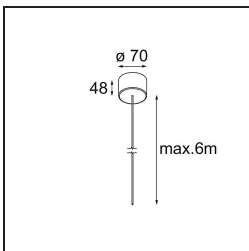

- **13720309** Power Feed Canopy Surface DE (Incl. Power Feed Cable 6000) White Structure
- **13720332** Power Feed Canopy Surface DE (Incl. Power Feed Cable 6000) Black Structure