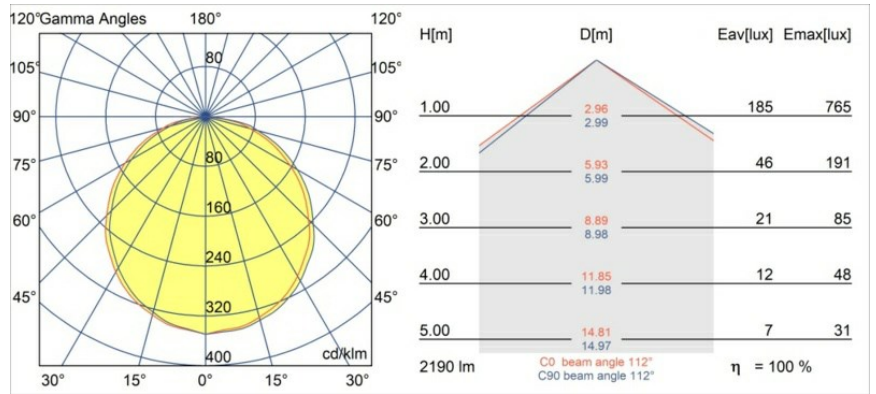

Lichtverteilung und Lichtverteilungskurve

Diagramm