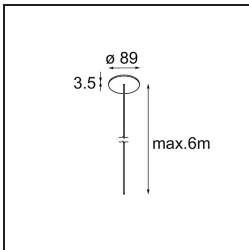

### Spezifikationen

Material	13751063
Typ der Lichtquelle	LED
LED Typ	GEOMETRY 24V LED DISC
LED-Technologie	LED mit flexibler Platine
CRI	Min. 90
Farbtemperatur	2700K
Lebensdauer	L80 B10 bei 50.000 Stunden
Anzahl Lichtquellen	1
CIE-Fluxcode	46 78 95 100 100
Binning (SDCM)	3
Lichtrichtung	Aufwärts, Abwärts
Optik	Optische Folie
Gemessene Abstrahlwinkel (°)	112,0
Eingangsspannung	24 Vdc
Schutzklasse	III
Schutzart	20
Glühdrahtprüfung (°C)	650
Innen/Außen	Innen
Anwendung	Decke
Montage	Pendel
Abstand zum beleuchteten Objekt (m)	0,1
Primärfarbe & Primäres Finish	Weiß, Strukturiert
Sekundäre Farbe & Sekundäres Finish	Silber, Chrom
Bruttogewicht (g)	13700,0
Lichtstrom pro Lampe (lm)	2190
Effizienz (lm/W)	104
UGR	20

**Lichtverteilung und Lichtverteilungskurve**

Diagramm

**Montagezubehör**

- **11060832** Suspension 4000 Geometry 672 (3) Black Structure
- **11060809** Suspension 4000 Geometry 672 (3) White Structure

- **13720009** Power Feed Canopy Recessed DE (Incl. Power Feed Cable 2000) White Structure
- **13720032** Power Feed Canopy Recessed DE (Incl. Power Feed Cable 2000) Black Structure