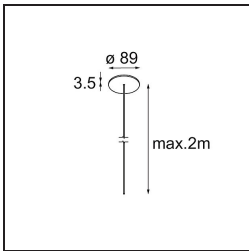

### Spezifikationen

Material	13751063
Typ der Lichtquelle	LED
LED Typ	GEOMETRY 24V LED DISC
LED-Technologie	LED mit flexibler Platine
CRI	Min. 90
Farbtemperatur	2700K
Lebensdauer	L80 B10 bei 50.000 Stunden
Anzahl Lichtquellen	1
CIE-Fluxcode	46 78 95 100 100
Binning (SDCM)	3
Lichtrichtung	Aufwärts, Abwärts
Optik	Optische Folie
Gemessene Abstrahlwinkel (°)	112,0
Eingangsspannung	24 Vdc
Schutzklasse	III
Schutzart	20
Glühdrahtprüfung (°C)	650
Innen/Außen	Innen
Anwendung	Decke
Montage	Pendel
Abstand zum beleuchteten Objekt (m)	0,1
Primärfarbe & Primäres Finish	Weiß, Strukturiert
Sekundäre Farbe & Sekundäres Finish	Silber, Chrom
Bruttogewicht (g)	13700,0
Lichtstrom pro Lampe (lm)	2190
Effizienz (lm/W)	104
UGR	20

**Lichtverteilung und Lichtverteilungskurve**

Diagramm

**Montagezubehör**

- **11060832** Suspension 4000 Geometry 672 (3) Black Structure
- **11060809** Suspension 4000 Geometry 672 (3) White Structure

- **13720009** Power Feed Canopy Recessed DE (Incl. Power Feed Cable 2000) White Structure
- **13720032** Power Feed Canopy Recessed DE (Incl. Power Feed Cable 2000) Black Structure