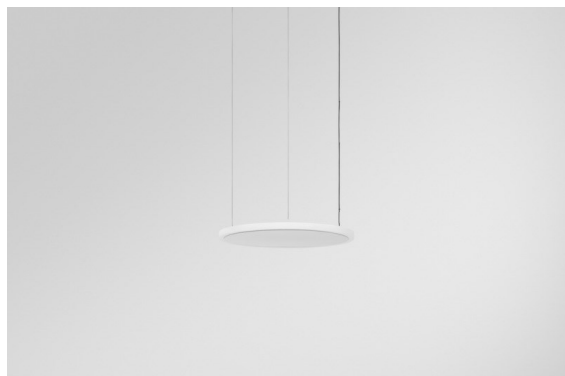

Datum
Kunde
Projekt
Art

*Geometry Suspended Adjustable 672 1x LED 2700K DE White Structure - Silver Chrome*

### Spezifikationen

Material	13751063
Typ der Lichtquelle	LED
LED Typ	GEOMETRY 24V LED DISC
LED-Technologie	LED mit flexibler Platine
CRI	Min. 90
Farbtemperatur	2700K
Lebensdauer	L80 B10 bei 50.000 Stunden
Anzahl Lichtquellen	1
CIE-Fluxcode	46 78 95 100 100
Binning (SDCM)	3
Lichtrichtung	Aufwärts, Abwärts
Optik	Optische Folie
Gemessene Abstrahlwinkel (°)	112,0
Eingangsspannung	24 Vdc
Schutzklasse	III
Schutzart	20
Glühdrahtprüfung (°C)	650
Innen/Außen	Innen
Anwendung	Decke
Montage	Pendel
Abstand zum beleuchteten Objekt (m)	0,1
Primärfarbe & Primäres Finish	Weiß, Strukturiert
Sekundäre Farbe & Sekundäres Finish	Silber, Chrom
Bruttogewicht (g)	13700,0
Lichtstrom pro Lampe (lm)	2190
Effizienz (lm/W)	104
UGR	20

Die Geometry ist eine Pendelleuchte für die Allgemeinbeleuchtung. Ihr Lichtpaneel ist um 360° um eine Achse drehbar und wird von einem runden oder quadratischen Rahmen verdeckt. Das Schöne an dieser vollständigen Drehung ist, dass Sie mit einer einzigen Drehbewegung von direktem zu indirektem Licht wechseln können. Ein rechteckiger Rahmen, der zwei Paneele aufnimmt, wird diejenigen erfreuen, die Zwillinge leuchten bevorzugen. Genießen Sie die unmögliche Leichtigkeit der Geometry!