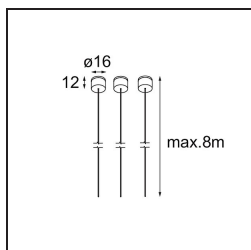

11060909 Suspension 8000 Geometry 672 (3) White Structure

11060932 Suspension 8000 Geometry 672 (3) Black Structure

Wählen Sie das benötigte Zubehör