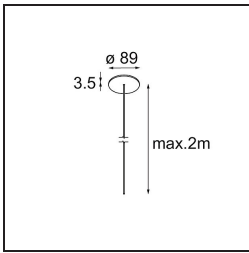

- **13720009** Power Feed Canopy Recessed DE (Incl. Power Feed Cable 2000) White Structure
- **13720032** Power Feed Canopy Recessed DE (Incl. Power Feed Cable 2000) Black Structure