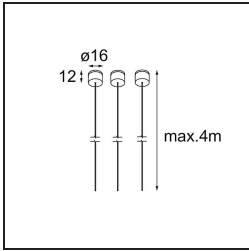

Accesorios Instalación

- **11060832** Suspension 4000 Geometry 672 (3) Black Structure
- **11060809** Suspension 4000 Geometry 672 (3) White Structure