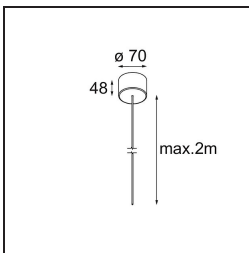

- **13720209** Power Feed Canopy Surface DE (Incl. Power Feed Cable 2000) White Structure
- **13720232** Power Feed Canopy Surface DE (Incl. Power Feed Cable 2000) Black Structure