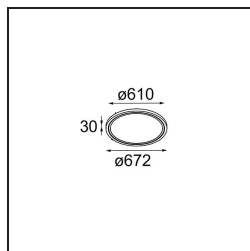

Date
Customer
Project
Type

*Geometry Suspended Adjustable 672 1x LED 2700K DE Black Structure - Black Chrome*

### Specifications

Material	13751035
Tipo de fuente de luz	LED
Tipo de LED	GEOMETRY 24V LED DISC
Tecnología LED	PCB LED flexible
CRI	Min. 90
Temperatura del color	2700K
Vida Útil	L80B10 @50.000 horas
Número de fuentes de luz	1
Código de flujo CIE	46 78 95 100 87
Binning (SDCM)	3
Dirección de la luz	Indirecto , Directo
Óptica	Lámina óptica
Ángulo de Apertura medido (°)	112,0
Voltaje de entrada	24Vcc
Clasificación eléctrica	III
Clasificación del IP	20
Clasificación de hilo incandescente (°C)	650
Interio/Exterior	Interior
Aplicación	Techo
Montaje	Suspendido
Distancia al objeto iluminado (m)	0,1
Color principal & Acabado principal	Negro, Estructura
Color secundario & Acabado secundario	Negro, Cromo
Peso bruto (g)	13700,0
Flujo luminoso por lámpara (lm)	1906
Eficacia (lm/W)	91
Índice de deslumbramiento	20

Geometry es una luminaria colgante para iluminación general. Su panel de luz ofrece capacidad de giro en 360° alrededor de un eje oculto por un marco circular o cuadrado. La belleza de esta capacidad total de rotación es que permite pasar de luz directa a indirecta con un solo toque. El marco rectangular con dos paneles es perfecto para quienes gustan de luces parejas. ¡Disfrute de la imposible ingravidez de Geometry!