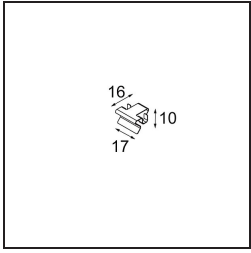

13750000 Connection Mechanical Geometry