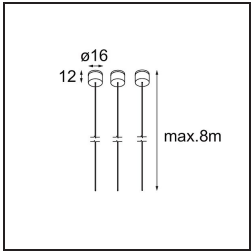

11060909 Suspension 8000 Geometry 672 (3) White Structure

11060932 Suspension 8000 Geometry 672 (3) Black Structure

Choose a required accessory