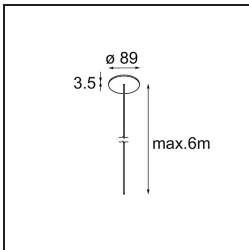

### Specifications

Material	13751035
Tipo de fuente de luz	LED
Tipo de LED	GEOMETRY 24V LED DISC
Tecnología LED	PCB LED flexible
CRI	Min. 90
Temperatura del color	2700K
Vida Útil	L80B10 @50.000 horas
Número de fuentes de luz	1
Código de flujo CIE	46 78 95 100 87
Binning (SDCM)	3
Dirección de la luz	Indirecto , Directo
Óptica	Lámina óptica
Ángulo de Apertura medido (°)	112,0
Voltaje de entrada	24Vcc
Clasificación eléctrica	III
Clasificación del IP	20
Clasificación de hilo incandescente (°C)	650
Interio/Exterior	Interior
Aplicación	Techo
Montaje	Suspendido
Distancia al objeto iluminado (m)	0,1
Color principal & Acabado principal	Negro, Estructura
Color secundario & Acabado secundario	Negro, Cromo
Peso bruto (g)	13700,0
Flujo luminoso por lámpara (lm)	1906
Eficacia (lm/W)	91
Índice de deslumbramiento	20

**Light distribution & beam diagram**

**Accesorios Instalación**

- **11060832** Suspension 4000 Geometry 672 (3) Black Structure
- **11060809** Suspension 4000 Geometry 672 (3) White Structure

- **13720009** Power Feed Canopy Recessed DE (Incl. Power Feed Cable 2000) White Structure
- **13720032** Power Feed Canopy Recessed DE (Incl. Power Feed Cable 2000) Black Structure