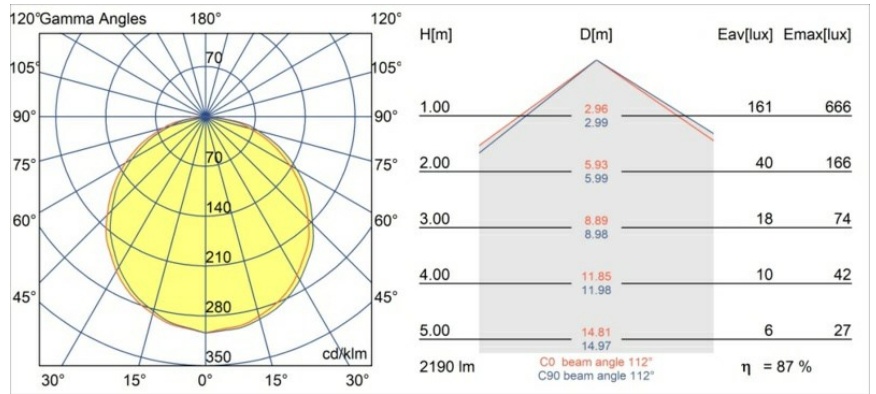

Light distribution & beam diagram