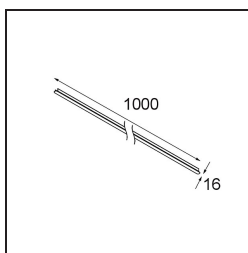

Track 48V Cover 1000 Round Black Structure

Caractéristiques

Matériaux	13456832
Nombre de Sources Lumineuses	0
Indice de protection IP	20
Intérieur/extérieur	Intérieur
Couleur Principale & Finition Principale	Noir, Structure
Poids brut (g)	491,0