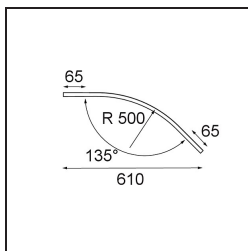

Datum

Klant

Project

Soort

Track 48V Cover Curved 135° Black Structure

Specificaties

Materiaal	13456732
Aantal Lichtbronnen	0
IP-klasse	20
Primaire Kleur & Primaire Afwerking	Zwart, Structuur
Brutogewicht (g)	119,0