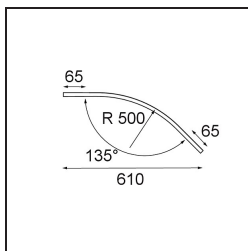

Date _____
Customer _____
Project _____
Type _____

Track 48V Cover Curved 135° Black Structure

Specifications

Materiale	13456732
Numero di fonte luminosa	0
Grado IP	20
Colore primario & Finitura primaria	Nero, Strutturata
Peso lordo (g)	119,0