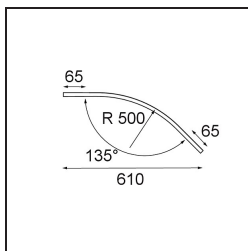

Track 48V Cover Curved 135° Black Structure

Caractéristiques

Matériaux	13456732
Nombre de Sources Lumineuses	0
Indice de protection IP	20
Couleur Principale & Finition Principale	Noir, Structure
Poids brut (g)	119,0