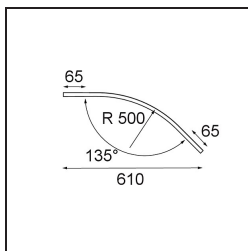

Datum

Kunde

Projekt

Art

*Track 48V Cover Curved 135° Black Structure*

### Spezifikationen

Material	13456732
Anzahl Lichtquellen	0
Schutzart	20
Primärfarbe & Primäres Finish	Schwarz, Strukturiert
Bruttogewicht (g)	119,0