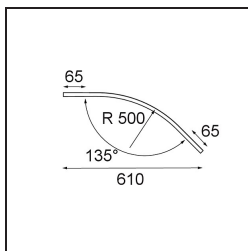

Datum

Klant

Project

Soort

Track 48V Cover Curved 135° White Structure

Specificaties

Materiaal	13456709
Aantal Lichtbronnen	0
IP-klasse	20
Primaire Kleur & Primaire Afwerking	Wit, Structuur
Brutogewicht (g)	119,0