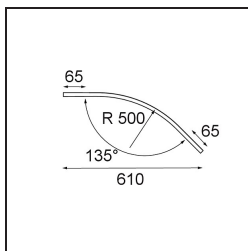

Date \_\_\_\_\_  
Customer \_\_\_\_\_  
Project \_\_\_\_\_  
Type \_\_\_\_\_

*Track 48V Cover Curved 135° White Structure*

**Specifications**

Materiale	13456709
Numero di fonte luminosa	0
Grado IP	20
Colore primario & Finitura primaria	Bianco, Strutturata
Peso lordo (g)	119,0