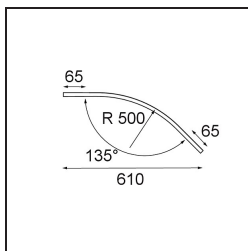

Track 48V Cover Curved 135° White Structure

Caractéristiques

Matériaux	13456709
Nombre de Sources Lumineuses	0
Indice de protection IP	20
Couleur Principale & Finition Principale	Blanc, Structure
Poids brut (g)	119,0