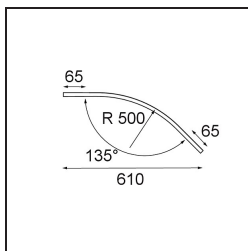

Date \_\_\_\_\_  
Customer \_\_\_\_\_  
Project \_\_\_\_\_  
Type \_\_\_\_\_

*Track 48V Cover Curved 135° White Structure*

**Specifications**

Material	13456709
Número de fuentes de luz	0
Clasificación del IP	20
Color principal & Acabado principal	Blanco, Estructura
Peso bruto (g)	119,0