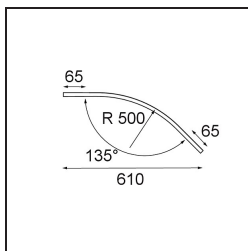

Track 48V Cover Curved 135° White Structure

Spezifikationen

Material	13456709
Anzahl Lichtquellen	0
Schutzart	20
Primärfarbe & Primäres Finish	Weiß, Strukturiert
Bruttogewicht (g)	119,0