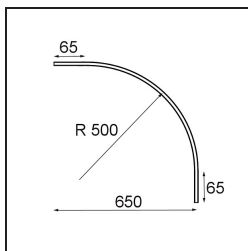

Datum

Klant

Project

Soort

Track 48V Cover Curved 90° Black Structure

Specificaties

Materiaal	13456632
Aantal Lichtbronnen	0
IP-klasse	20
Primaire Kleur & Primaire Afwerking	Zwart, Structuur
Brutogewicht (g)	343,0