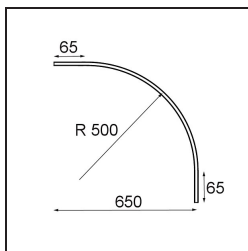

Date
Customer
Project
Type

Track 48V Cover Curved 90° Black Structure

Specifications

Materiale	13456632
Numero di fonte luminosa	0
Grado IP	20
Colore primario & Finitura primaria	Nero, Strutturata
Peso lordo (g)	343,0

Specifications