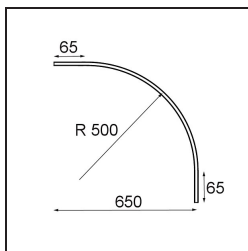

Track 48V Cover Curved 90° Black Structure

Caractéristiques

Matériaux	13456632
Nombre de Sources Lumineuses	0
Indice de protection IP	20
Couleur Principale & Finition Principale	Noir, Structure
Poids brut (g)	343,0