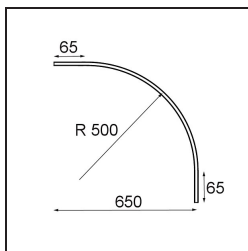

Date
Customer
Project
Type

Track 48V Cover Curved 90° Black Structure

Specifications

Material	13456632
Número de fuentes de luz	0
Clasificación del IP	20
Color principal & Acabado principal	Negro, Estructura
Peso bruto (g)	343,0

Specifications