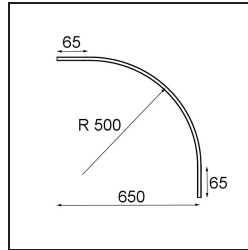

Datum

Kunde

Projekt

Art

Track 48V Cover Curved 90° Black Structure

Spezifikationen

Material	13456632
Anzahl Lichtquellen	0
Schutzart	20
Primärfarbe & Primäres Finish	Schwarz, Strukturiert
Bruttogewicht (g)	343,0