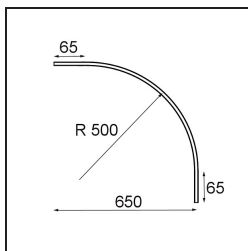

Datum

Klant

Project

Soort

Track 48V Cover Curved 90° White Structure

Specificaties

Materiaal	13456609
Aantal Lichtbronnen	0
IP-klasse	20
Primaire Kleur & Primaire Afwerking	Wit, Structuur
Brutogewicht (g)	343,0