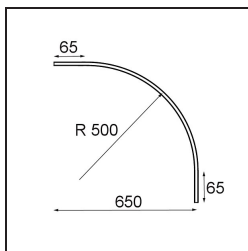

Date
Customer
Project
Type

*Track 48V Cover Curved 90° White Structure*

**Specifications**

Materiale	13456609
Numero di fonte luminosa	0
Grado IP	20
Colore primario & Finitura primaria	Bianco, Strutturata
Peso lordo (g)	343,0