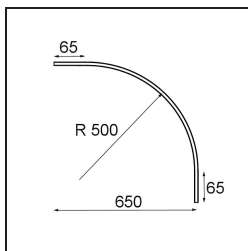

*Track 48V Cover Curved 90° White Structure*

**Caractéristiques**

Matériaux	13456609
Nombre de Sources Lumineuses	0
Indice de protection IP	20
Couleur Principale & Finition Principale	Blanc, Structure
Poids brut (g)	343,0