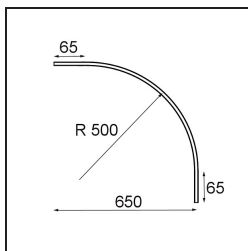

Datum

Kunde

Projekt

Art

Track 48V Cover Curved 90° White Structure

Spezifikationen

Material	13456609
Anzahl Lichtquellen	0
Schutzart	20
Primärfarbe & Primäres Finish	Weiß, Strukturiert
Bruttogewicht (g)	343,0