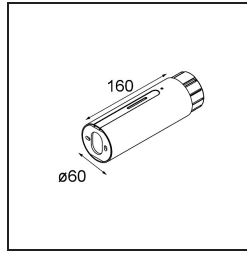

Datum _____
Kunde _____
Projekt _____
Art _____

Straw 60 Wall Power Feed End Silver Bronze Brushed Anodised

Spezifikationen

Material	93656784
Anzahl Lichtquellen	0
Schutzart	20
Primärfarbe & Primäres Finish	Silber-Bronze, Gebürstet und Eloxiert
Bruttogewicht (g)	0,001