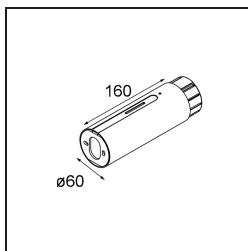

Datum

Kunde

Projekt

Art

Straw 60 Wall Power Feed End Silver Bronze Brushed Anodised

Spezifikationen

Material	93656784
Anzahl Lichtquellen	0
Schutzart	20
Primärfarbe & Primäres Finish	Silber-Bronze, Gebürstet und Eloxiert
Bruttogewicht (g)	0,001