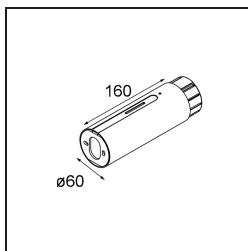

### Specificaties

Materiaal	93656753
Aantal Lichtbronnen	0
IP-klasse	20
Primaire Kleur & Primaire Afwerking	Aluminium, Gepolijst
Brutogewicht (g)	0,001