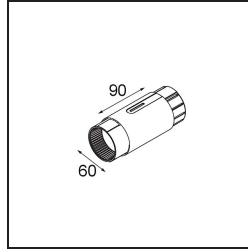

Date _____
Customer _____
Project _____
Type _____

Straw 60 Suspension Mid Bronze Brushed Anodised

Specifications

Material	93656282
Número de fuentes de luz	0
Clasificación del IP	20
Color principal & Acabado principal	Bronce, Anodizado cepillado
Peso bruto (g)	0,001
Remark	• Cable de suspensión no incluido