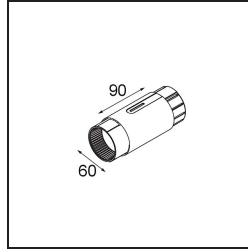

Datum \_\_\_\_\_  
Kunde \_\_\_\_\_  
Projekt \_\_\_\_\_  
Art \_\_\_\_\_

*Straw 60 Suspension Mid Bronze Brushed Anodised*

**Spezifikationen**

Material	93656282
Anzahl Lichtquellen	0
Schutzart	20
Primärfarbe & Primäres Finish	Bronze, Gebürstet und Eloxiert
Bruttogewicht (g)	0,001
Bemerkung	• Aufhängekabel nicht enthalten