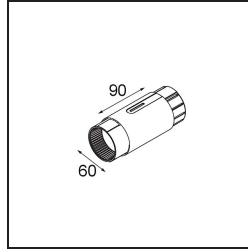

Datum

Kunde

Projekt

Art

Straw 60 Suspension Mid Black Brushed Anodised

Spezifikationen

Material	93656281
Anzahl Lichtquellen	0
Schutzart	20
Primärfarbe & Primäres Finish	Schwarz, Gebürstet und Eloxiert
Bruttogewicht (g)	0,001
Bemerkung	• Aufhängekabel nicht enthalten