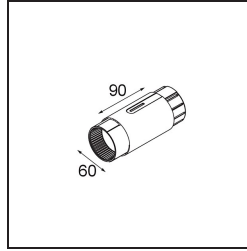

Date _____
Customer _____
Project _____
Type _____

Straw 60 Suspension Mid Black Polished Anodised

Specifications

Material	93656254
Número de fuentes de luz	0
Clasificación del IP	20
Color principal & Acabado principal	Negro, Pulido Anodizado
Peso bruto (g)	0,001
Remark	• Cable de suspensión no incluido