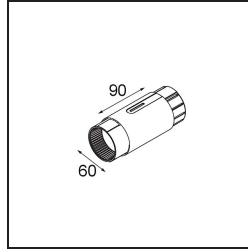

Date _____
Customer _____
Project _____
Type _____

Straw 60 Suspension Mid Black Polished Anodised

Specifications

Material	93656254
Número de fuentes de luz	0
Clasificación del IP	20
Color principal & Acabado principal	Negro, Pulido Anodizado
Peso bruto (g)	0,001
Remark	• Cable de suspensión no incluido