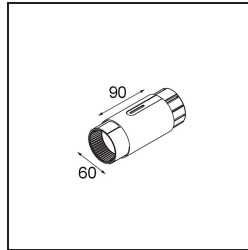

\_\_\_\_\_  
Datum  
\_\_\_\_\_  
Kunde  
\_\_\_\_\_  
Projekt  
\_\_\_\_\_  
Art

*Straw 60 Suspension Mid Black Polished Anodised*

**Spezifikationen**

Material	93656254
Anzahl Lichtquellen	0
Schutzart	20
Primärfarbe & Primäres Finish	Schwarz, Hochglanzpoliert Eloxier
Bruttogewicht (g)	0,001
Bemerkung	• Aufhängekabel nicht enthalten