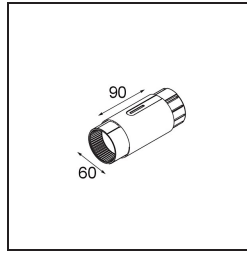

\_\_\_\_\_  
Datum  
\_\_\_\_\_  
Kunde  
\_\_\_\_\_  
Projekt  
\_\_\_\_\_  
Art

*Straw 60 Suspension Mid Champagne Brushed Anodised*

**Spezifikationen**

Material	93656241
Anzahl Lichtquellen	0
Schutzart	20
Primärfarbe & Primäres Finish	Champagner, Gebürstet und Eloxiert
Bruttogewicht (g)	0,001
Bemerkung	• Aufhängekabel nicht enthalten