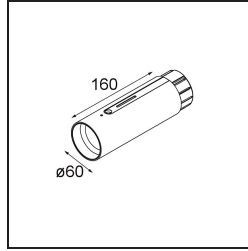

Date _____
Customer _____
Project _____
Type _____

Straw 60 Power Feed and Suspension End Silver Bronze Brushed Anodised

Specifications

Material	93656184
Número de fuentes de luz	0
Clasificación del IP	20
Color principal & Acabado principal	Bronce plateado, Anodizado cepillado
Peso bruto (g)	0,001
Remark	<ul style="list-style-type: none"> • Cables de suspensión y alimentación no incluidos